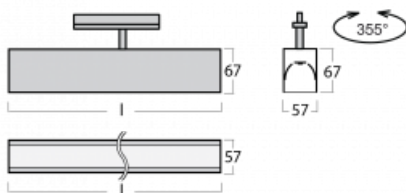

Leuchte

Lina60-T

04-600K-25GGE/840, W

Die Leuchten Lina60-T basieren auf dem Konzept der Leuchten Lina60. In diesem Fall werden die Leuchten jedoch in 3ph-Schienen montiert. Diese Leuchten eignen sich zur Ergänzung einer Akzentbeleuchtung, die aus anderen Leuchten unseres Sortiments besteht, z. B. Vali80-T. Lina60-T trägt mit ihrem diffusen Licht zur Gleichmäßigkeit der Beleuchtungsstärke im Raum bei und beleuchtet so Kommunikationsbereiche, insbesondere in Verkaufsräumen. Die Leuchten verfügen über einen Tragadapter, in dem die Leuchte in der Z-Achse gedreht werden kann, um das Erscheinungsbild des Systems anzupassen oder das Licht sogar teilweise im jeweiligen Raum zu lenken.

Technische Zeichnung

Typ der Montage	Schienenleuchten
Typ der Ausstrahlung	Direkte
Form der Leuchte	Linear
Farbe der Leuchte	Weiss
Material	Aluminium
Lebensdauer	L90/B50 50 000 Stunden
Garantie	5 years
Beschreibung der Leuchte	Schienenleuchte
Abmessungen	1408 mm × 57 mm × 67 mm
Gewicht	3.6 kg
Lichtquelle	LED MODUL
Art der Optik	Opaler Diffusor
Lichtstrom*	4090 lm
Farbtemperatur	4000 K Kalt weiss
Leuchtwirkungsgrad	132 lm/W
MacAdam Lichtquelle	2
Farbwiedergabeindex	80
UGR max. X=4H Y=8H, ρ=70,50,20	26.6