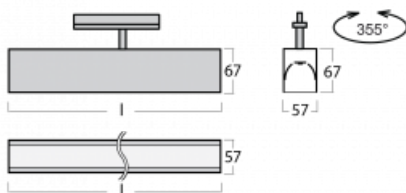

Leuchte

Lina60-T

04-600K-25GGE/830, W

Die Leuchten Lina60-T basieren auf dem Konzept der Leuchten Lina60. In diesem Fall werden die Leuchten jedoch in 3ph-Schienen montiert. Diese Leuchten eignen sich zur Ergänzung einer Akzentbeleuchtung, die aus anderen Leuchten unseres Sortiments besteht, z. B. Vali80-T. Lina60-T trägt mit ihrem diffusen Licht zur Gleichmäßigkeit der Beleuchtungsstärke im Raum bei und beleuchtet so Kommunikationsbereiche, insbesondere in Verkaufsräumen. Die Leuchten verfügen über einen Tragadapter, in dem die Leuchte in der Z-Achse gedreht werden kann, um das Erscheinungsbild des Systems anzupassen oder das Licht sogar teilweise im jeweiligen Raum zu lenken.

Technische Zeichnung

Typ der Montage	Schienenleuchten
Typ der Ausstrahlung	Direkte
Form der Leuchte	Linear
Farbe der Leuchte	Weiss
Material	Aluminium
Lebensdauer	L90/B50 50 000 Stunden
Garantie	60 Monate
Beschreibung der Leuchte	Schienenleuchte
Abmessungen	1408 mm × 57 mm × 67 mm
Gewicht	3.9 kg
Lichtquelle	LED MODUL
Art der Optik	Opaler Diffusor
Lichtstrom	3890 lm ± 10 %
Farbtemperatur	3000 K Warm weiss
Leuchtwirkungsgrad	125 lm/W
MacAdam Lichtquelle	2
Farbwiedergabeindex	80
UGR max. X=4H Y=8H, ρ=70,50,20	26.4