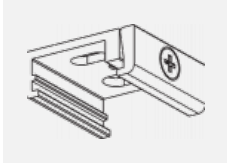

Fotografie

Zubehör

00-00300, N
 Seilabhängung
 2000mm

00-00301, N
 Seilabhängung
 4000mm

00-00302, N
 Seilabhängung
 6000mm

00-00363, K
 Kabel 5x1,5 2000mm

00-00364, K
 Kabel 5x1,5 4000mm

00-00365, K
 Kabel 5x1,5 6000mm

00-00370, B
 Deckenkappe
 80x80x32mm

00-00370, S
 Deckenkappe
 80x80x32mm

00-00370, W
 Deckenkappe
 80x80x32mm

SKB10-1, grey

SKB10-2, black

SKB10-3, white

SKB12-1, grey

SKB12-2, black