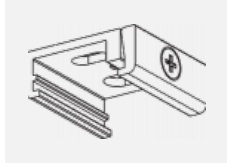

Fotografie

Zubehör

00-00300, N
 Seilabhängung
 2000mm

00-00301, N
 Seilabhängung
 4000mm

00-00302, N
 Seilabhängung
 6000mm

00-00363, K
 Kabel 5x1,5 2000mm

00-00364, K
 Kabel 5x1,5 4000mm

00-00365, K
 Kabel 5x1,5 6000mm

00-00370, B
 Deckenkappe
 80x80x32mm

00-00370, S
 Deckenkappe
 80x80x32mm

00-00370, W
 Deckenkappe
 80x80x32mm

SKB10-1, grey

SKB10-2, black

SKB10-3, white

SKB12-1, grey

SKB12-2, black