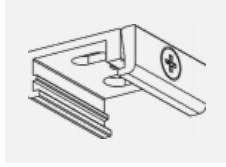

Fotografie

Zubehör

00-00300, N
 Seilabhängung
 2000mm

00-00301, N
 Seilabhängung
 4000mm

00-00302, N
 Seilabhängung
 6000mm

00-00363, K
 Kabel 5x1,5 2000mm

00-00364, K
 Kabel 5x1,5 4000mm

00-00365, K
 Kabel 5x1,5 6000mm

00-00370, B
 Deckenkappe
 80x80x32mm

00-00370, S
 Deckenkappe
 80x80x32mm

00-00370, W
 Deckenkappe
 80x80x32mm

SKB10-1, grey

SKB10-2, black

SKB10-3, white

SKB12-1, grey

SKB12-2, black