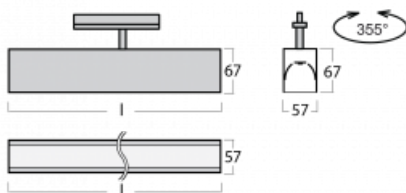

Leuchte

Lina60-T

04-600K-25GGE/830, B

Die Leuchten Lina60-T basieren auf dem Konzept der Leuchten Lina60. In diesem Fall werden die Leuchten jedoch in 3ph-Schienen montiert. Diese Leuchten eignen sich zur Ergänzung einer Akzentbeleuchtung, die aus anderen Leuchten unseres Sortiments besteht, z. B. Vali80-T. Lina60-T trägt mit ihrem diffusen Licht zur Gleichmäßigkeit der Beleuchtungsstärke im Raum bei und beleuchtet so Kommunikationsbereiche, insbesondere in Verkaufsräumen. Die Leuchten verfügen über einen Tragadapter, in dem die Leuchte in der Z-Achse gedreht werden kann, um das Erscheinungsbild des Systems anzupassen oder das Licht sogar teilweise im jeweiligen Raum zu lenken.

Technische Zeichnung

Typ der Montage	Schienenleuchten
Typ der Ausstrahlung	Direkte
Form der Leuchte	Linear
Farbe der Leuchte	Schwarz
Material	Aluminium
Lebensdauer	L90/B50 50 000 Stunden
Garantie	60 Monate
Beschreibung der Leuchte	Schienenleuchte
Abmessungen	1408 mm × 57 mm × 67 mm
Gewicht	3.9 kg
Lichtquelle	LED MODUL
Art der Optik	Opaler Diffusor
Lichtstrom	3890 lm ± 10 %
Farbtemperatur	3000 K Warm weiss
Leuchtwirkungsgrad	125 lm/W
MacAdam Lichtquelle	2
Farbwiedergabeindex	80
UGR max. X=4H Y=8H, ρ=70,50,20	26.4