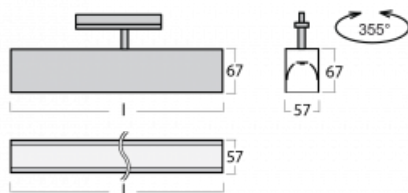

Leuchte

Lina60-T

04-600K-25GGD/840, W

Die Leuchten Lina60-T basieren auf dem Konzept der Leuchten Lina60. In diesem Fall werden die Leuchten jedoch in 3ph-Schienen montiert. Diese Leuchten eignen sich zur Ergänzung einer Akzentbeleuchtung, die aus anderen Leuchten unseres Sortiments besteht, z. B. Vali80-T. Lina60-T trägt mit ihrem diffusen Licht zur Gleichmäßigkeit der Beleuchtungsstärke im Raum bei und beleuchtet so Kommunikationsbereiche, insbesondere in Verkaufsräumen. Die Leuchten verfügen über einen Tragadapter, in dem die Leuchte in der Z-Achse gedreht werden kann, um das Erscheinungsbild des Systems anzupassen oder das Licht sogar teilweise im jeweiligen Raum zu lenken.

Technische Zeichnung

Typ der Montage	Schienenleuchten
Typ der Ausstrahlung	Direkte
Form der Leuchte	Linear
Farbe der Leuchte	Weiss
Material	Aluminium
Lebensdauer	L90/B50 50 000 Stunden
Garantie	5 years
Beschreibung der Leuchte	Schienenleuchte
Abmessungen	1408 mm × 57 mm × 67 mm
Lichtquelle	LED MODUL
Art der Optik	Opaler Diffusor
Lichtstrom*	4090 lm
Farbtemperatur	4000 K Kalt weiss
Leuchtwirkungsgrad	132 lm/W
MacAdam	2
Lichtquelle	
Farbwiedergabeindex	80
UGR max. X=4H Y=8H, ρ=70,50,20	26.6
Leistungsaufnahme*	31 W
Anschluss der Leuchte	DALI
Elektrische Spannung	220-240V
Frequenz	50/60Hz

 **CE IP 40**

*±10 %

Kurve

Zum Herunterladen

Montageanleitung

Fotografie

Zubehör

00-00300, N
Seilabhängung
2000mm