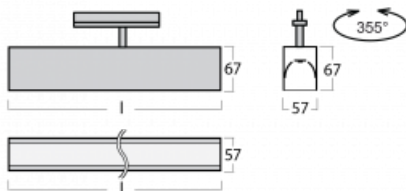

Leuchte

Lina60-T

04-600K-25GGD/840, S

Die Leuchten Lina60-T basieren auf dem Konzept der Leuchten Lina60. In diesem Fall werden die Leuchten jedoch in 3ph-Schienen montiert. Diese Leuchten eignen sich zur Ergänzung einer Akzentbeleuchtung, die aus anderen Leuchten unseres Sortiments besteht, z. B. Vali80-T. Lina60-T trägt mit ihrem diffusen Licht zur Gleichmäßigkeit der Beleuchtungsstärke im Raum bei und beleuchtet so Kommunikationsbereiche, insbesondere in Verkaufsräumen. Die Leuchten verfügen über einen Tragadapter, in dem die Leuchte in der Z-Achse gedreht werden kann, um das Erscheinungsbild des Systems anzupassen oder das Licht sogar teilweise im jeweiligen Raum zu lenken.

Technische Zeichnung

Typ der Montage	Schienenleuchten
Typ der Ausstrahlung	Direkte
Form der Leuchte	Linear
Farbe der Leuchte	Silber
Material	Aluminium
Lebensdauer	L90/B50 50 000 Stunden
Garantie	5 years
Beschreibung der Leuchte	Schienenleuchte
Abmessungen	1408 mm × 57 mm × 67 mm
Lichtquelle	LED MODUL
Art der Optik	Opaler Diffusor
Lichtstrom*	4090 lm
Farbtemperatur	4000 K Kalt weiss
Leuchtwirkungsgrad	132 lm/W
MacAdam Lichtquelle	2
Farbwiedergabeindex	80
UGR max. X=4H Y=8H, ρ=70,50,20	26.6
Leistungsaufnahme*	31 W
Anschluss der Leuchte	DALI
Elektrische Spannung	220-240V
Frequenz	50/60Hz

 CE IP 40

*±10 %

Kurve

Zum Herunterladen

Montageanleitung

Fotografie

Zubehör

00-00300, N
Seilaufhängung
2000mm