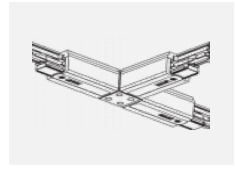

XTSC639-3, white