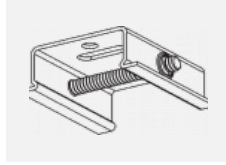

 **CE** IP 40

Kurve

Zum Herunterladen

Montageanleitung

Fotografie

Zubehör

00-00300, N
Seilaufhängung
2000mm

00-00301, N
Seilaufhängung
4000mm

00-00302, N
Seilaufhängung
6000mm

00-00363, K
Kabel 5x1,5 2000mm

00-00364, K
Kabel 5x1,5 4000mm

00-00365, K
Kabel 5x1,5 6000mm

00-00370, B
Deckenkappe
80x80x32mm

00-00370, S
Deckenkappe
80x80x32mm

00-00370, W
Deckenkappe
80x80x32mm