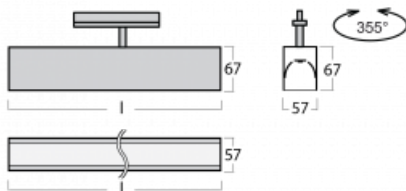

Leuchte

Lina60-T

04-600K-25GGD/840, B

Die Leuchten Lina60-T basieren auf dem Konzept der Leuchten Lina60. In diesem Fall werden die Leuchten jedoch in 3ph-Schienen montiert. Diese Leuchten eignen sich zur Ergänzung einer Akzentbeleuchtung, die aus anderen Leuchten unseres Sortiments besteht, z. B. Vali80-T. Lina60-T trägt mit ihrem diffusen Licht zur Gleichmäßigkeit der Beleuchtungsstärke im Raum bei und beleuchtet so Kommunikationsbereiche, insbesondere in Verkaufsräumen. Die Leuchten verfügen über einen Tragadapter, in dem die Leuchte in der Z-Achse gedreht werden kann, um das Erscheinungsbild des Systems anzupassen oder das Licht sogar teilweise im jeweiligen Raum zu lenken.

Technische Zeichnung

Typ der Montage	Schienenleuchten
Typ der Ausstrahlung	Direkte
Form der Leuchte	Linear
Farbe der Leuchte	Schwarz
Material	Aluminium
Lebensdauer	L90/B50 50 000 Stunden
Garantie	5 years
Beschreibung der Leuchte	Schienenleuchte
Abmessungen	1408 mm × 57 mm × 67 mm
Lichtquelle	LED MODUL
Art der Optik	Opaler Diffusor
Lichtstrom*	4090 lm
Farbtemperatur	4000 K Kalt weiss
Leuchtwirkungsgrad	132 lm/W
MacAdam	2
Lichtquelle	
Farbwiedergabeindex	80
UGR max. X=4H Y=8H, ρ=70,50,20	26.6
Leistungsaufnahme*	31 W
Anschluss der Leuchte	DALI
Elektrische Spannung	220-240V
Frequenz	50/60Hz

 CE IP 40

*±10 %

Kurve

Zum Herunterladen

Montageanleitung

Fotografie

Zubehör

00-00300, N
Seilabhängung
2000mm