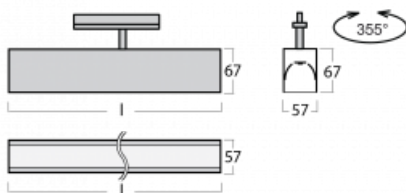

Leuchte

Lina60-T

04-600K-25GGD/840, B

Die Leuchten Lina60-T basieren auf dem Konzept der Leuchten Lina60. In diesem Fall werden die Leuchten jedoch in 3ph-Schienen montiert. Diese Leuchten eignen sich zur Ergänzung einer Akzentbeleuchtung, die aus anderen Leuchten unseres Sortiments besteht, z. B. Vali80-T. Lina60-T trägt mit ihrem diffusen Licht zur Gleichmäßigkeit der Beleuchtungsstärke im Raum bei und beleuchtet so Kommunikationsbereiche, insbesondere in Verkaufsräumen. Die Leuchten verfügen über einen Tragadapter, in dem die Leuchte in der Z-Achse gedreht werden kann, um das Erscheinungsbild des Systems anzupassen oder das Licht sogar teilweise im jeweiligen Raum zu lenken.

Technische Zeichnung

Typ der Montage	Schienenleuchten
Typ der Ausstrahlung	Direkte
Form der Leuchte	Linear
Farbe der Leuchte	Schwarz
Material	Aluminium
Lebensdauer	L90/B50 50 000 Stunden
Garantie	60 Monate
Beschreibung der Leuchte	Schienenleuchte
Abmessungen	1408 mm × 57 mm × 67 mm
Lichtquelle	LED MODUL
Art der Optik	Opaler Diffusor
Lichtstrom	4090 lm ± 10 %
Farbtemperatur	4000 K Kalt weiss
Leuchtwirkungsgrad	132 lm/W
MacAdam	2
Lichtquelle	
Farbwiedergabeindex	80
UGR max. X=4H Y=8H, ρ=70,50,20	26.6
Leistungsaufnahme	31 W ± 10 %
Anschluss der Leuchte	DALI dimmbar
Elektrische Spannung	220-240V
Frequenz	50/60Hz

 **CE** IP 40

Kurve

Zum Herunterladen

Montageanleitung

Fotografie

Zubehör

00-00300, N
Seilaufhängung
2000mm

00-00301, N
Seilaufhängung
4000mm