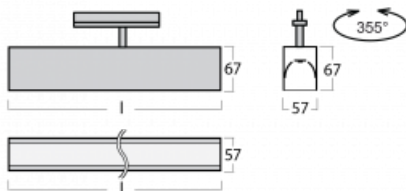

Leuchte

Lina60-T

04-600K-25GGD/830, W

Die Leuchten Lina60-T basieren auf dem Konzept der Leuchten Lina60. In diesem Fall werden die Leuchten jedoch in 3ph-Schienen montiert. Diese Leuchten eignen sich zur Ergänzung einer Akzentbeleuchtung, die aus anderen Leuchten unseres Sortiments besteht, z. B. Vali80-T. Lina60-T trägt mit ihrem diffusen Licht zur Gleichmäßigkeit der Beleuchtungsstärke im Raum bei und beleuchtet so Kommunikationsbereiche, insbesondere in Verkaufsräumen. Die Leuchten verfügen über einen Tragadapter, in dem die Leuchte in der Z-Achse gedreht werden kann, um das Erscheinungsbild des Systems anzupassen oder das Licht sogar teilweise im jeweiligen Raum zu lenken.

Technische Zeichnung

Typ der Montage	Schienenleuchten
Typ der Ausstrahlung	Direkte
Form der Leuchte	Linear
Farbe der Leuchte	Weiss
Material	Aluminium
Lebensdauer	L90/B50 50 000 Stunden
Garantie	60 Monate
Beschreibung der Leuchte	Schienenleuchte
Abmessungen	1408 mm × 57 mm × 67 mm
Lichtquelle	LED MODUL
Art der Optik	Opaler Diffusor
Lichtstrom	3890 lm ± 10 %
Farbtemperatur	3000 K Warm weiss
Leuchtwirkungsgrad	125 lm/W
MacAdam	2
Lichtquelle	
Farbwiedergabeindex	80
UGR max. X=4H Y=8H, ρ=70,50,20	26.4
Leistungsaufnahme	31 W ± 10 %
Anschluss der Leuchte	DALI dimmbar
Elektrische Spannung	220-240V
Frequenz	50/60Hz

  IP 40

Kurve

Zum Herunterladen

Montageanleitung

Fotografie

Zubehör

00-00300, N
Seilaufhängung
2000mm

00-00301, N
Seilaufhängung
4000mm