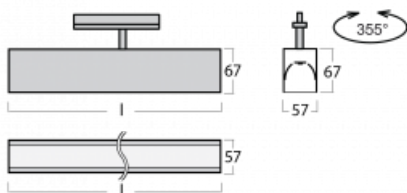

# Lina60-T

04-600K-25GGD/830, S

Die Leuchten Lina60-T basieren auf dem Konzept der Leuchten Lina60. In diesem Fall werden die Leuchten jedoch in 3ph-Schienen montiert. Diese Leuchten eignen sich zur Ergänzung einer Akzentbeleuchtung, die aus anderen Leuchten unseres Sortiments besteht, z. B. Vali80-T. Lina60-T trägt mit ihrem diffusen Licht zur Gleichmäßigkeit der Beleuchtungsstärke im Raum bei und beleuchtet so Kommunikationsbereiche, insbesondere in Verkaufsräumen. Die Leuchten verfügen über einen Tragadapter, in dem die Leuchte in der Z-Achse gedreht werden kann, um das Erscheinungsbild des Systems anzupassen oder das Licht sogar teilweise im jeweiligen Raum zu lenken.

## Technische Zeichnung

Typ der Montage	Schienenleuchten
Typ der Ausstrahlung	Direkte
Form der Leuchte	Linear
Farbe der Leuchte	Silber
Material	Aluminium
Lebensdauer	L90/B50 50 000 Stunden
Garantie	60 Monate
Beschreibung der Leuchte	Schienenleuchte
Abmessungen	1408 mm × 57 mm × 67 mm
Lichtquelle	LED MODUL
Art der Optik	Opaler Diffusor
Lichtstrom	3890 lm ± 10 %
Farbtemperatur	3000 K Warm weiss
Leuchtwirkungsgrad	125 lm/W
MacAdam Lichtquelle	2
Farbwiedergabeindex	80
UGR max. X=4H Y=8H, ρ=70,50,20	26.4
Leistungsaufnahme	31 W ± 10 %
Anschluss der Leuchte	DALI dimmbar
Elektrische Spannung	220-240V
Frequenz	50/60Hz