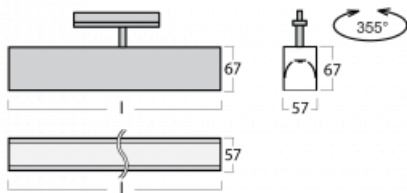

Leuchte

Lina60-T

04-600K-25GEE/840, W

Die Leuchten Lina60-T basieren auf dem Konzept der Leuchten Lina60. In diesem Fall werden die Leuchten jedoch in 3ph-Schienen montiert. Diese Leuchten eignen sich zur Ergänzung einer Akzentbeleuchtung, die aus anderen Leuchten unseres Sortiments besteht, z. B. Vali80-T. Lina60-T trägt mit ihrem diffusen Licht zur Gleichmäßigkeit der Beleuchtungsstärke im Raum bei und beleuchtet so Kommunikationsbereiche, insbesondere in Verkaufsräumen. Die Leuchten verfügen über einen Tragadapter, in dem die Leuchte in der Z-Achse gedreht werden kann, um das Erscheinungsbild des Systems anzupassen oder das Licht sogar teilweise im jeweiligen Raum zu lenken.

Technische Zeichnung

Typ der Montage	Schienenleuchten
Typ der Ausstrahlung	Direkte
Form der Leuchte	Linear
Farbe der Leuchte	Weiss
Material	Aluminium
Lebensdauer	L90/B50 50 000 Stunden
Garantie	5 years
Beschreibung der Leuchte	Schienenleuchte
Abmessungen	1408 mm × 57 mm × 67 mm
Gewicht	3.7 kg
Lichtquelle	LED MODUL
Art der Optik	Opaler Diffusor
Lichtstrom*	2670 lm
Farbtemperatur	4000 K Kalt weiss
Leuchtwirkungsgrad	134 lm/W
MacAdam Lichtquelle	2
Farbwiedergabeindex	80
UGR max. X=4H Y=8H, ρ=70,50,20	24.4