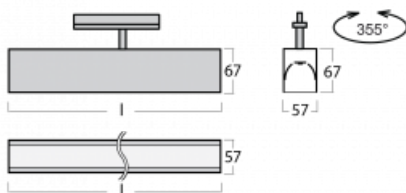

Leuchte

Lina60-T

04-600K-25GEE/840, S

Die Leuchten Lina60-T basieren auf dem Konzept der Leuchten Lina60. In diesem Fall werden die Leuchten jedoch in 3ph-Schienen montiert. Diese Leuchten eignen sich zur Ergänzung einer Akzentbeleuchtung, die aus anderen Leuchten unseres Sortiments besteht, z. B. Vali80-T. Lina60-T trägt mit ihrem diffusen Licht zur Gleichmäßigkeit der Beleuchtungsstärke im Raum bei und beleuchtet so Kommunikationsbereiche, insbesondere in Verkaufsräumen. Die Leuchten verfügen über einen Tragadapter, in dem die Leuchte in der Z-Achse gedreht werden kann, um das Erscheinungsbild des Systems anzupassen oder das Licht sogar teilweise im jeweiligen Raum zu lenken.

Technische Zeichnung

Typ der Montage	Schienenleuchten
Typ der Ausstrahlung	Direkte
Form der Leuchte	Linear
Farbe der Leuchte	Silber
Material	Aluminium
Lebensdauer	L90/B50 50 000 Stunden
Garantie	60 Monate
Beschreibung der Leuchte	Schienenleuchte
Abmessungen	1408 mm × 57 mm × 67 mm
Gewicht	3.7 kg
Lichtquelle	LED MODUL
Art der Optik	Opaler Diffusor
Lichtstrom	2670 lm ± 10 %
Farbtemperatur	4000 K Kalt weiss
Leuchtwirkungsgrad	134 lm/W
MacAdam Lichtquelle	2
Farbwiedergabeindex	80
UGR max. X=4H Y=8H, ρ=70,50,20	24.4