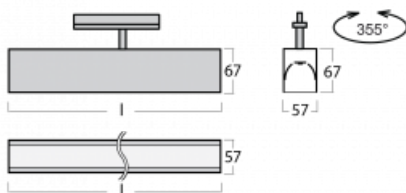

Leuchte

Lina60-T

04-600K-25GEE/840, S

Die Leuchten Lina60-T basieren auf dem Konzept der Leuchten Lina60. In diesem Fall werden die Leuchten jedoch in 3ph-Schienen montiert. Diese Leuchten eignen sich zur Ergänzung einer Akzentbeleuchtung, die aus anderen Leuchten unseres Sortiments besteht, z. B. Vali80-T. Lina60-T trägt mit ihrem diffusen Licht zur Gleichmäßigkeit der Beleuchtungsstärke im Raum bei und beleuchtet so Kommunikationsbereiche, insbesondere in Verkaufsräumen. Die Leuchten verfügen über einen Tragadapter, in dem die Leuchte in der Z-Achse gedreht werden kann, um das Erscheinungsbild des Systems anzupassen oder das Licht sogar teilweise im jeweiligen Raum zu lenken.

Technische Zeichnung

Typ der Montage	Schienenleuchten
Typ der Ausstrahlung	Direkte
Form der Leuchte	Linear
Farbe der Leuchte	Silber
Material	Aluminium
Lebensdauer	L90/B50 50 000 Stunden
Garantie	5 years
Beschreibung der Leuchte	Schienenleuchte
Abmessungen	1408 mm × 57 mm × 67 mm
Gewicht	3.7 kg
Lichtquelle	LED MODUL
Art der Optik	Opaler Diffusor
Lichtstrom*	2670 lm
Farbtemperatur	4000 K Kalt weiss
Leuchtwirkungsgrad	134 lm/W
MacAdam Lichtquelle	2
Farbwiedergabeindex	80
UGR max. X=4H Y=8H, ρ=70,50,20	24.4