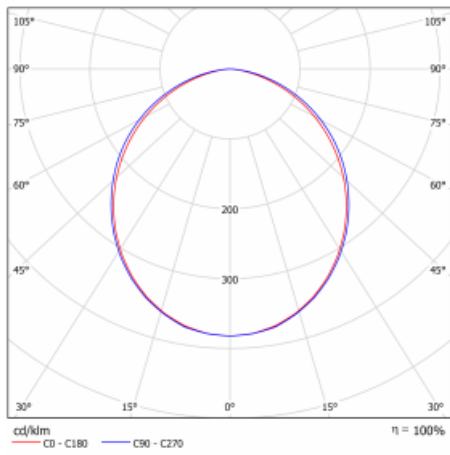

Kurve

Leistungsaufnahme 20 W ± 10 %

Anschluss der Leuchte EVG nicht dimmbar

Elektrische Spannung 220-240V

Frequenz 50/60Hz

☐ CE IP 40