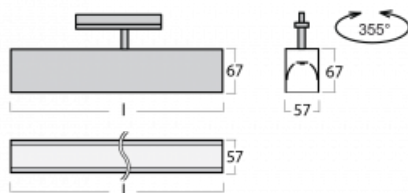

Leuchte

Lina60-T

04-600K-25GEE/840, B

Die Leuchten Lina60-T basieren auf dem Konzept der Leuchten Lina60. In diesem Fall werden die Leuchten jedoch in 3ph-Schienen montiert. Diese Leuchten eignen sich zur Ergänzung einer Akzentbeleuchtung, die aus anderen Leuchten unseres Sortiments besteht, z. B. Vali80-T. Lina60-T trägt mit ihrem diffusen Licht zur Gleichmäßigkeit der Beleuchtungsstärke im Raum bei und beleuchtet so Kommunikationsbereiche, insbesondere in Verkaufsräumen. Die Leuchten verfügen über einen Tragadapter, in dem die Leuchte in der Z-Achse gedreht werden kann, um das Erscheinungsbild des Systems anzupassen oder das Licht sogar teilweise im jeweiligen Raum zu lenken.

Technische Zeichnung

Typ der Montage	Schienenleuchten
Typ der Ausstrahlung	Direkte
Form der Leuchte	Linear
Farbe der Leuchte	Schwarz
Material	Aluminium
Lebensdauer	L90/B50 50 000 Stunden
Garantie	60 Monate
Beschreibung der Leuchte	Schienenleuchte
Abmessungen	1408 mm × 57 mm × 67 mm
Gewicht	3.7 kg
Lichtquelle	LED MODUL
Art der Optik	Opaler Diffusor
Lichtstrom	2670 lm ± 10 %
Farbtemperatur	4000 K Kalt weiss
Leuchtwirkungsgrad	134 lm/W
MacAdam Lichtquelle	2
Farbwiedergabeindex	80
UGR max. X=4H Y=8H, ρ=70,50,20	24.4