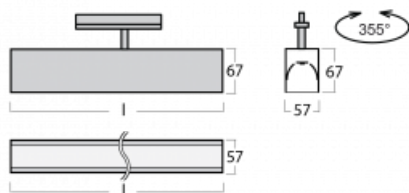

Leuchte

Lina60-T

04-600K-25GEE/830, S

Die Leuchten Lina60-T basieren auf dem Konzept der Leuchten Lina60. In diesem Fall werden die Leuchten jedoch in 3ph-Schienen montiert. Diese Leuchten eignen sich zur Ergänzung einer Akzentbeleuchtung, die aus anderen Leuchten unseres Sortiments besteht, z. B. Vali80-T. Lina60-T trägt mit ihrem diffusen Licht zur Gleichmäßigkeit der Beleuchtungsstärke im Raum bei und beleuchtet so Kommunikationsbereiche, insbesondere in Verkaufsräumen. Die Leuchten verfügen über einen Tragadapter, in dem die Leuchte in der Z-Achse gedreht werden kann, um das Erscheinungsbild des Systems anzupassen oder das Licht sogar teilweise im jeweiligen Raum zu lenken.

Technische Zeichnung

Typ der Montage	Schienenleuchten
Typ der Ausstrahlung	Direkte
Form der Leuchte	Linear
Farbe der Leuchte	Silber
Material	Aluminium
Lebensdauer	L90/B50 50 000 Stunden
Garantie	5 years
Beschreibung der Leuchte	Schienenleuchte
Abmessungen	1408 mm × 57 mm × 67 mm
Lichtquelle	LED MODUL
Art der Optik	Opaler Diffusor
Lichtstrom*	2540 lm
Farbtemperatur	3000 K Warm weiss
Leuchtwirkungsgrad	127 lm/W
MacAdam	2
Lichtquelle	
Farbwiedergabeindex	80
UGR max. X=4H Y=8H, ρ=70,50,20	24.2
Leistungsaufnahme*	20 W
Anschluss der Leuchte	ON/OFF
Elektrische Spannung	220-240V
Frequenz	50/60Hz

 CE IP 40

*±10 %

Kurve

Zum Herunterladen

Montageanleitung

Fotografie

Zubehör

00-00300, N
 Seilaufhängung
 2000mm