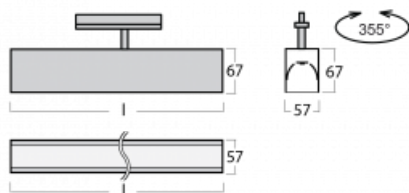

Leuchte

Lina60-T

04-600K-25GEE/830, S

Die Leuchten Lina60-T basieren auf dem Konzept der Leuchten Lina60. In diesem Fall werden die Leuchten jedoch in 3ph-Schienen montiert. Diese Leuchten eignen sich zur Ergänzung einer Akzentbeleuchtung, die aus anderen Leuchten unseres Sortiments besteht, z. B. Vali80-T. Lina60-T trägt mit ihrem diffusen Licht zur Gleichmäßigkeit der Beleuchtungsstärke im Raum bei und beleuchtet so Kommunikationsbereiche, insbesondere in Verkaufsräumen. Die Leuchten verfügen über einen Tragadapter, in dem die Leuchte in der Z-Achse gedreht werden kann, um das Erscheinungsbild des Systems anzupassen oder das Licht sogar teilweise im jeweiligen Raum zu lenken.

Technische Zeichnung

| | |
|-----------------------------------|-------------------------|
| Typ der Montage | Schienenleuchten |
| Typ der Ausstrahlung | Direkte |
| Form der Leuchte | Linear |
| Farbe der Leuchte | Silber |
| Material | Aluminium |
| Lebensdauer | L90/B50 50 000 Stunden |
| Garantie | 60 Monate |
| Beschreibung der Leuchte | Schienenleuchte |
| Abmessungen | 1408 mm × 57 mm × 67 mm |
| Lichtquelle | LED MODUL |
| Art der Optik | Opaler Diffusor |
| Lichtstrom | 2540 lm ± 10 % |
| Farbtemperatur | 3000 K Warm weiss |
| Leuchtwirkungsgrad | 127 lm/W |
| MacAdam | 2 |
| Lichtquelle | |
| Farbwiedergabeindex | 80 |
| UGR max. X=4H Y=8H, ρ=70,50,20 | 24.2 |
| Leistungsaufnahme | 20 W ± 10 % |
| Anschluss der Leuchte | EVG nicht dimmbar |
| Elektrische Spannung | 220-240V |
| Frequenz | 50/60Hz |

 **CE** IP 40

Kurve

Zum Herunterladen

Montageanleitung

Fotografie

Zubehör

00-00300, N
 Seilaufhängung
 2000mm

00-00301, N
 Seilaufhängung
 4000mm