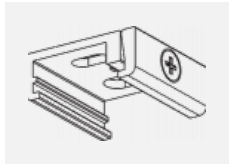

Montageanleitung

Fotografie

Zubehör

00-00300, N
Seilaufhängung
2000mm

00-00301, N
Seilaufhängung
4000mm

00-00302, N
Seilaufhängung
6000mm

00-00363, K
Kabel 5x1,5 2000mm

00-00364, K
Kabel 5x1,5 4000mm

00-00365, K
Kabel 5x1,5 6000mm

00-00370, B
Deckenkappe
80x80x32mm

00-00370, S
Deckenkappe
80x80x32mm

00-00370, W
Deckenkappe
80x80x32mm

SKB10-1, grey

SKB10-2, black

SKB10-3, white

SKB12-1, grey