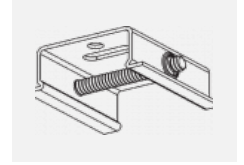

Montageanleitung

Fotografie

Zubehör

00-00300, N
Seilaufhängung
2000mm

00-00301, N
Seilaufhängung
4000mm

00-00302, N
Seilaufhängung
6000mm

00-00363, K
Kabel 5x1,5 2000mm

00-00364, K
Kabel 5x1,5 4000mm

00-00365, K
Kabel 5x1,5 6000mm

00-00370, B
Deckenkappe
80x80x32mm

00-00370, S
Deckenkappe
80x80x32mm

00-00370, W
Deckenkappe
80x80x32mm

SKB10-1, grey

SKB10-2, black

SKB10-3, white

SKB12-1, grey