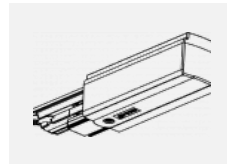

XTSC612-1, grey