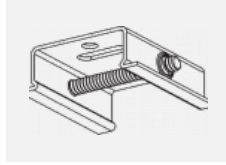

Montageanleitung

Fotografie

Zubehör

00-00300, N
Seilaufhängung
2000mm

00-00301, N
Seilaufhängung
4000mm

00-00302, N
Seilaufhängung
6000mm

00-00363, K
Kabel 5x1,5 2000mm

00-00364, K
Kabel 5x1,5 4000mm

00-00365, K
Kabel 5x1,5 6000mm

00-00370, B
Deckenkappe
80x80x32mm

00-00370, S
Deckenkappe
80x80x32mm

00-00370, W
Deckenkappe
80x80x32mm

SKB10-1, grey

SKB10-2, black

SKB10-3, white

SKB12-1, grey