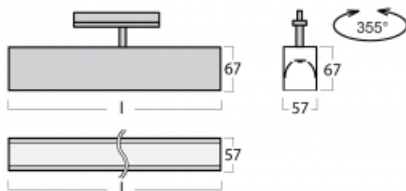

Leuchte

Lina60-T

04-600K-25GED/840, S

Die Leuchten Lina60-T basieren auf dem Konzept der Leuchten Lina60. In diesem Fall werden die Leuchten jedoch in 3ph-Schienen montiert. Diese Leuchten eignen sich zur Ergänzung einer Akzentbeleuchtung, die aus anderen Leuchten unseres Sortiments besteht, z. B. Vali80-T. Lina60-T trägt mit ihrem diffusen Licht zur Gleichmäßigkeit der Beleuchtungsstärke im Raum bei und beleuchtet so Kommunikationsbereiche, insbesondere in Verkaufsräumen. Die Leuchten verfügen über einen Tragadapter, in dem die Leuchte in der Z-Achse gedreht werden kann, um das Erscheinungsbild des Systems anzupassen oder das Licht sogar teilweise im jeweiligen Raum zu lenken.

Technische Zeichnung

Typ der Montage	Schienenleuchten
Typ der Ausstrahlung	Direkte
Form der Leuchte	Linear
Farbe der Leuchte	Silber
Material	Aluminium
Lebensdauer	L90/B50 50 000 Stunden
Garantie	5 years
Beschreibung der Leuchte	Schienenleuchte
Abmessungen	1408 mm × 57 mm × 67 mm
Gewicht	3.7 kg
Lichtquelle	LED MODUL
Art der Optik	Opaler Diffusor
Lichtstrom*	2670 lm
Farbtemperatur	4000 K Kalt weiss
Leuchtwirkungsgrad	134 lm/W
MacAdam Lichtquelle	2
Farbwiedergabeindex	80
UGR max. X=4H Y=8H, ρ=70,50,20	24.4