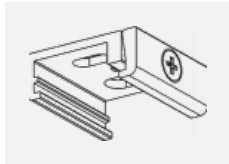

Montageanleitung

Fotografie

Zubehör

00-00300, N
Seilaufhängung
2000mm

00-00301, N
Seilaufhängung
4000mm

00-00302, N
Seilaufhängung
6000mm

00-00363, K
Kabel 5x1,5 2000mm

00-00364, K
Kabel 5x1,5 4000mm

00-00365, K
Kabel 5x1,5 6000mm

00-00370, B
Deckenkappe
80x80x32mm

00-00370, S
Deckenkappe
80x80x32mm

00-00370, W
Deckenkappe
80x80x32mm

SKB10-1, grey

SKB10-2, black

SKB10-3, white

SKB12-1, grey