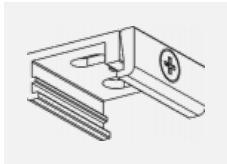

SKB12-3, white