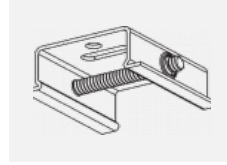

Montageanleitung

Fotografie

Zubehör

00-00300, N
Seilaufhängung
2000mm

00-00301, N
Seilaufhängung
4000mm

00-00302, N
Seilaufhängung
6000mm

00-00363, K
Kabel 5x1,5 2000mm

00-00364, K
Kabel 5x1,5 4000mm

00-00365, K
Kabel 5x1,5 6000mm

00-00370, B
Deckenkappe
80x80x32mm

00-00370, S
Deckenkappe
80x80x32mm

00-00370, W
Deckenkappe
80x80x32mm

SKB10-1, grey

SKB10-2, black

SKB10-3, white

SKB12-1, grey