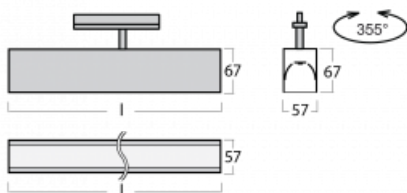

Leuchte

Lina60-T

04-600K-25GED/830, W

Die Leuchten Lina60-T basieren auf dem Konzept der Leuchten Lina60. In diesem Fall werden die Leuchten jedoch in 3ph-Schienen montiert. Diese Leuchten eignen sich zur Ergänzung einer Akzentbeleuchtung, die aus anderen Leuchten unseres Sortiments besteht, z. B. Vali80-T. Lina60-T trägt mit ihrem diffusen Licht zur Gleichmäßigkeit der Beleuchtungsstärke im Raum bei und beleuchtet so Kommunikationsbereiche, insbesondere in Verkaufsräumen. Die Leuchten verfügen über einen Tragadapter, in dem die Leuchte in der Z-Achse gedreht werden kann, um das Erscheinungsbild des Systems anzupassen oder das Licht sogar teilweise im jeweiligen Raum zu lenken.

Technische Zeichnung

Typ der Montage	Schienenleuchten
Typ der Ausstrahlung	Direkte
Form der Leuchte	Linear
Farbe der Leuchte	Weiss
Material	Aluminium
Lebensdauer	L90/B50 50 000 Stunden
Garantie	60 Monate
Beschreibung der Leuchte	Schienenleuchte
Abmessungen	1408 mm × 57 mm × 67 mm
Lichtquelle	LED MODUL
Art der Optik	Opaler Diffusor
Lichtstrom	2540 lm ± 10 %
Farbtemperatur	3000 K Warm weiss
Leuchtwirkungsgrad	127 lm/W
MacAdam Lichtquelle	2
Farbwiedergabeindex	80
UGR max. X=4H Y=8H, ρ=70,50,20	24.2
Leistungsaufnahme	20 W ± 10 %
Anschluss der Leuchte	DALI dimmbar
Elektrische Spannung	220-240V
Frequenz	50/60Hz

 **CE** IP 40

Kurve

Zum Herunterladen

Montageanleitung

Fotografie

Zubehör

00-00300, N
Seilaufhängung
2000mm

00-00301, N
Seilaufhängung
4000mm