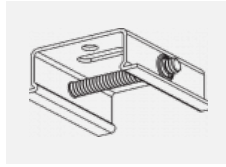

# Kurve

**Zum Herunterladen**

Montageanleitung

Fotografie

**Zubehör**

**00-00300, N**  
Seilaufhängung  
2000mm

**00-00301, N**  
Seilaufhängung  
4000mm

**00-00302, N**  
Seilaufhängung  
6000mm

**00-00363, K**  
Kabel 5x1,5 2000mm

**00-00364, K**  
Kabel 5x1,5 4000mm

**00-00365, K**  
Kabel 5x1,5 6000mm

**00-00370, B**  
Deckenkappe  
80x80x32mm

**00-00370, S**  
Deckenkappe  
80x80x32mm

**00-00370, W**  
Deckenkappe  
80x80x32mm