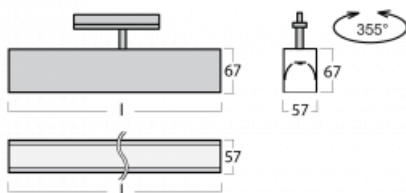

## Technische Zeichnung

Typ der Montage	Schienenleuchten
Typ der Ausstrahlung	Direkte
Form der Leuchte	Linear
Farbe der Leuchte	Silber
Material	Aluminium
Lebensdauer	L90/B50 50 000 Stunden
Garantie	60 Monate
Beschreibung der Leuchte	Schienenleuchte
Abmessungen	1408 mm × 57 mm × 67 mm
Lichtquelle	LED MODUL
Art der Optik	Opaler Diffusor
Lichtstrom	2540 lm ± 10 %
Farbtemperatur	3000 K Warm weiss
Leuchtwirkungsgrad	127 lm/W
MacAdam	2
Lichtquelle	
Farbwiedergabeindex	80
UGR max. X=4H Y=8H, ρ=70,50,20	24.2
Leistungsaufnahme	20 W ± 10 %
Anschluss der Leuchte	DALI dimmbar
Elektrische Spannung	220-240V
Frequenz	50/60Hz