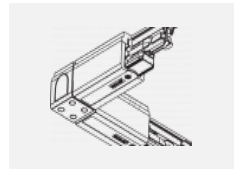

XTSC635-2, black