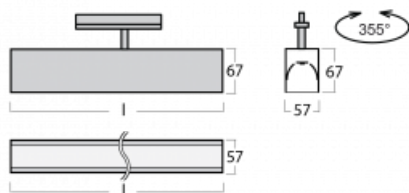

Leuchte

Lina60-T

04-600K-25GED/830, B

Die Leuchten Lina60-T basieren auf dem Konzept der Leuchten Lina60. In diesem Fall werden die Leuchten jedoch in 3ph-Schienen montiert. Diese Leuchten eignen sich zur Ergänzung einer Akzentbeleuchtung, die aus anderen Leuchten unseres Sortiments besteht, z. B. Vali80-T. Lina60-T trägt mit ihrem diffusen Licht zur Gleichmäßigkeit der Beleuchtungsstärke im Raum bei und beleuchtet so Kommunikationsbereiche, insbesondere in Verkaufsräumen. Die Leuchten verfügen über einen Tragadapter, in dem die Leuchte in der Z-Achse gedreht werden kann, um das Erscheinungsbild des Systems anzupassen oder das Licht sogar teilweise im jeweiligen Raum zu lenken.

Technische Zeichnung

Typ der Montage	Schienenleuchten
Typ der Ausstrahlung	Direkte
Form der Leuchte	Linear
Farbe der Leuchte	Schwarz
Material	Aluminium
Lebensdauer	L90/B50 50 000 Stunden
Garantie	5 years
Beschreibung der Leuchte	Schienenleuchte
Abmessungen	1408 mm × 57 mm × 67 mm
Lichtquelle	LED MODUL
Art der Optik	Opaler Diffusor
Lichtstrom*	2540 lm
Farbtemperatur	3000 K Warm weiss
Leuchtwirkungsgrad	127 lm/W
MacAdam	2
Lichtquelle	
Farbwiedergabeindex	80
UGR max. X=4H Y=8H, ρ=70,50,20	24.2
Leistungsaufnahme*	20 W
Anschluss der Leuchte	DALI
Elektrische Spannung	220-240V
Frequenz	50/60Hz

 CE IP 40

*±10 %

Kurve

Zum Herunterladen

Montageanleitung

Fotografie

Zubehör

00-00300, N
Seilabhängung
2000mm