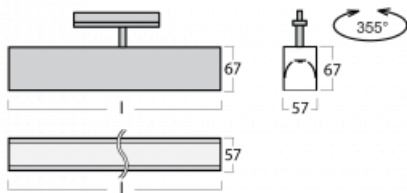

Leuchte

Lina60-T

04-600K-25GED/830, B

Die Leuchten Lina60-T basieren auf dem Konzept der Leuchten Lina60. In diesem Fall werden die Leuchten jedoch in 3ph-Schienen montiert. Diese Leuchten eignen sich zur Ergänzung einer Akzentbeleuchtung, die aus anderen Leuchten unseres Sortiments besteht, z. B. Vali80-T. Lina60-T trägt mit ihrem diffusen Licht zur Gleichmäßigkeit der Beleuchtungsstärke im Raum bei und beleuchtet so Kommunikationsbereiche, insbesondere in Verkaufsräumen. Die Leuchten verfügen über einen Tragadapter, in dem die Leuchte in der Z-Achse gedreht werden kann, um das Erscheinungsbild des Systems anzupassen oder das Licht sogar teilweise im jeweiligen Raum zu lenken.

Technische Zeichnung

Typ der Montage	Schienenleuchten
Typ der Ausstrahlung	Direkte
Form der Leuchte	Linear
Farbe der Leuchte	Schwarz
Material	Aluminium
Lebensdauer	L90/B50 50 000 Stunden
Garantie	60 Monate
Beschreibung der Leuchte	Schienenleuchte
Abmessungen	1408 mm × 57 mm × 67 mm
Lichtquelle	LED MODUL
Art der Optik	Opaler Diffusor
Lichtstrom	2540 lm ± 10 %
Farbtemperatur	3000 K Warm weiss
Leuchtwirkungsgrad	127 lm/W
MacAdam	2
Lichtquelle	
Farbwiedergabeindex	80
UGR max. X=4H Y=8H, ρ=70,50,20	24.2
Leistungsaufnahme	20 W ± 10 %
Anschluss der Leuchte	DALI dimmbar
Elektrische Spannung	220-240V
Frequenz	50/60Hz

 **CE** IP 40

Kurve

Zum Herunterladen

Montageanleitung

Fotografie

Zubehör

00-00300, N
Seilaufhängung
2000mm

00-00301, N
Seilaufhängung
4000mm