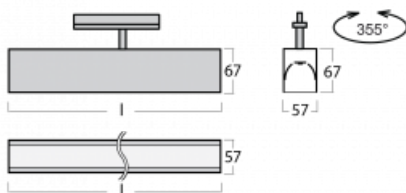

Leuchte

Lina60-T

04-600K-20GGE/840, W

Die Leuchten Lina60-T basieren auf dem Konzept der Leuchten Lina60. In diesem Fall werden die Leuchten jedoch in 3ph-Schienen montiert. Diese Leuchten eignen sich zur Ergänzung einer Akzentbeleuchtung, die aus anderen Leuchten unseres Sortiments besteht, z. B. Vali80-T. Lina60-T trägt mit ihrem diffusen Licht zur Gleichmäßigkeit der Beleuchtungsstärke im Raum bei und beleuchtet so Kommunikationsbereiche, insbesondere in Verkaufsräumen. Die Leuchten verfügen über einen Tragadapter, in dem die Leuchte in der Z-Achse gedreht werden kann, um das Erscheinungsbild des Systems anzupassen oder das Licht sogar teilweise im jeweiligen Raum zu lenken.

Technische Zeichnung

Typ der Montage	Schienenleuchten
Typ der Ausstrahlung	Direkte
Form der Leuchte	Linear
Farbe der Leuchte	Weiss
Material	Aluminium
Lebensdauer	L90/B50 50 000 Stunden
Garantie	5 years
Beschreibung der Leuchte	Schienenleuchte
Abmessungen	1127 mm × 57 mm × 67 mm
Gewicht	3.3 kg
Lichtquelle	LED MODUL
Art der Optik	Opaler Diffusor
Lichtstrom*	3270 lm
Farbtemperatur	4000 K Kalt weiss
Leuchtwirkungsgrad	132 lm/W
MacAdam Lichtquelle	2
Farbwiedergabeindex	80
UGR max. X=4H Y=8H, ρ=70,50,20	26.6