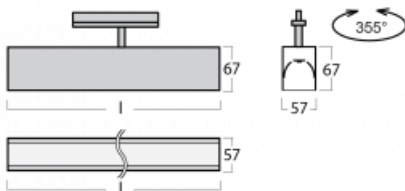

# Lina60-T

04-600K-20GGE/840, W

Die Leuchten Lina60-T basieren auf dem Konzept der Leuchten Lina60. In diesem Fall werden die Leuchten jedoch in 3ph-Schienen montiert. Diese Leuchten eignen sich zur Ergänzung einer Akzentbeleuchtung, die aus anderen Leuchten unseres Sortiments besteht, z. B. Vali80-T. Lina60-T trägt mit ihrem diffusen Licht zur Gleichmäßigkeit der Beleuchtungsstärke im Raum bei und beleuchtet so Kommunikationsbereiche, insbesondere in Verkaufsräumen. Die Leuchten verfügen über einen Tragadapter, in dem die Leuchte in der Z-Achse gedreht werden kann, um das Erscheinungsbild des Systems anzupassen oder das Licht sogar teilweise im jeweiligen Raum zu lenken.

## Technische Zeichnung

Typ der Montage	Schienenleuchten
Typ der Ausstrahlung	Direkte
Form der Leuchte	Linear
Farbe der Leuchte	Weiss
Material	Aluminium
Lebensdauer	L90/B50 50 000 Stunden
Garantie	5 years
Beschreibung der Leuchte	Schienenleuchte
Abmessungen	1127 mm × 57 mm × 67 mm
Gewicht	3.3 kg
Lichtquelle	LED MODUL
Art der Optik	Opaler Diffusor
Lichtstrom	3270 lm ± 10 %
Farbtemperatur	4000 K Kalt weiss
Leuchtwirkungsgrad	132 lm/W
MacAdam Lichtquelle	2
Farbwiedergabeindex	80
UGR max. X=4H Y=8H, ρ=70,50,20	26.6