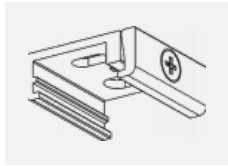

SKB12-3, white