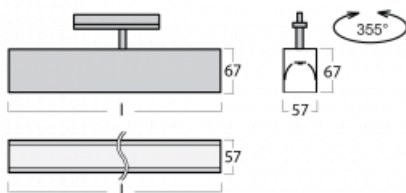

Leuchte

Lina60-T

04-600K-20GGE/840, S

Die Leuchten Lina60-T basieren auf dem Konzept der Leuchten Lina60. In diesem Fall werden die Leuchten jedoch in 3ph-Schienen montiert. Diese Leuchten eignen sich zur Ergänzung einer Akzentbeleuchtung, die aus anderen Leuchten unseres Sortiments besteht, z. B. Vali80-T. Lina60-T trägt mit ihrem diffusen Licht zur Gleichmäßigkeit der Beleuchtungsstärke im Raum bei und beleuchtet so Kommunikationsbereiche, insbesondere in Verkaufsräumen. Die Leuchten verfügen über einen Tragadapter, in dem die Leuchte in der Z-Achse gedreht werden kann, um das Erscheinungsbild des Systems anzupassen oder das Licht sogar teilweise im jeweiligen Raum zu lenken.

Technische Zeichnung

Typ der Montage	Schienenleuchten
Typ der Ausstrahlung	Direkte
Form der Leuchte	Linear
Farbe der Leuchte	Silber
Material	Aluminium
Lebensdauer	L90/B50 50 000 Stunden
Garantie	5 years
Beschreibung der Leuchte	Schienenleuchte
Abmessungen	1127 mm × 57 mm × 67 mm
Gewicht	3.3 kg
Lichtquelle	LED MODUL
Art der Optik	Opaler Diffusor
Lichtstrom*	3270 lm
Farbtemperatur	4000 K Kalt weiss
Leuchtwirkungsgrad	132 lm/W
MacAdam Lichtquelle	2
Farbwiedergabeindex	80
UGR max. X=4H Y=8H, ρ=70,50,20	26.6