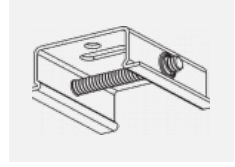

Technische Zeichnung

Typ der Montage	Schienenleuchten
Typ der Ausstrahlung	Direkte
Form der Leuchte	Linear
Farbe der Leuchte	Silber
Material	Aluminium
Lebensdauer	L90/B50 50 000 Stunden
Garantie	5 years
Beschreibung der Leuchte	Schienenleuchte
Abmessungen	1127 mm × 57 mm × 67 mm
Gewicht	3.3 kg
Lichtquelle	LED MODUL
Art der Optik	Opaler Diffusor
Lichtstrom*	3270 lm
Farbtemperatur	4000 K Kalt weiss
Leuchtwirkungsgrad	132 lm/W
MacAdam Lichtquelle	2
Farbwiedergabeindex	80
UGR max. X=4H Y=8H, ρ=70,50,20	26.6

Montageanleitung

Fotografie

Zubehör

00-00300, N
 Seilaufhängung
 2000mm

00-00301, N
 Seilaufhängung
 4000mm

00-00302, N
 Seilaufhängung
 6000mm

00-00363, K
 Kabel 5x1,5 2000mm

00-00364, K
 Kabel 5x1,5 4000mm

00-00365, K
 Kabel 5x1,5 6000mm

00-00370, B
 Deckenkappe
 80x80x32mm

00-00370, S
 Deckenkappe
 80x80x32mm

00-00370, W
 Deckenkappe
 80x80x32mm

SKB10-1, grey

SKB10-2, black

SKB10-3, white

SKB12-1, grey