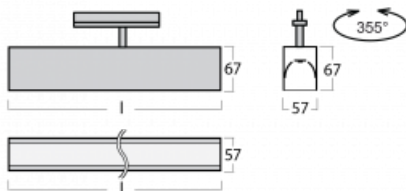

Leuchte

Lina60-T

04-600K-20GGE/840, S

Die Leuchten Lina60-T basieren auf dem Konzept der Leuchten Lina60. In diesem Fall werden die Leuchten jedoch in 3ph-Schienen montiert. Diese Leuchten eignen sich zur Ergänzung einer Akzentbeleuchtung, die aus anderen Leuchten unseres Sortiments besteht, z. B. Vali80-T. Lina60-T trägt mit ihrem diffusen Licht zur Gleichmäßigkeit der Beleuchtungsstärke im Raum bei und beleuchtet so Kommunikationsbereiche, insbesondere in Verkaufsräumen. Die Leuchten verfügen über einen Tragadapter, in dem die Leuchte in der Z-Achse gedreht werden kann, um das Erscheinungsbild des Systems anzupassen oder das Licht sogar teilweise im jeweiligen Raum zu lenken.

Technische Zeichnung

Typ der Montage	Schienenleuchten
Typ der Ausstrahlung	Direkte
Form der Leuchte	Linear
Farbe der Leuchte	Silber
Material	Aluminium
Lebensdauer	L90/B50 50 000 Stunden
Garantie	60 Monate
Beschreibung der Leuchte	Schienenleuchte
Abmessungen	1127 mm × 57 mm × 67 mm
Gewicht	3.3 kg
Lichtquelle	LED MODUL
Art der Optik	Opaler Diffusor
Lichtstrom	3270 lm ± 10 %
Farbtemperatur	4000 K Kalt weiss
Leuchtwirkungsgrad	132 lm/W
MacAdam Lichtquelle	2
Farbwiedergabeindex	80
UGR max. X=4H Y=8H, ρ=70,50,20	26.6