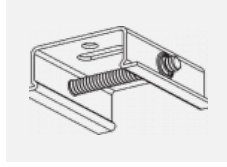

Technische Zeichnung

Typ der Montage	Schienenleuchten
Typ der Ausstrahlung	Direkte
Form der Leuchte	Linear
Farbe der Leuchte	Silber
Material	Aluminium
Lebensdauer	L90/B50 50 000 Stunden
Garantie	5 years
Beschreibung der Leuchte	Schienenleuchte
Abmessungen	1127 mm × 57 mm × 67 mm
Gewicht	3.3 kg
Lichtquelle	LED MODUL
Art der Optik	Opaler Diffusor
Lichtstrom*	3270 lm
Farbtemperatur	4000 K Kalt weiss
Leuchtwirkungsgrad	132 lm/W
MacAdam Lichtquelle	2
Farbwiedergabeindex	80
UGR max. X=4H Y=8H, ρ=70,50,20	26.6

Montageanleitung

Fotografie

Zubehör

00-00300, N
 Seilaufhängung
 2000mm

00-00301, N
 Seilaufhängung
 4000mm

00-00302, N
 Seilaufhängung
 6000mm

00-00363, K
 Kabel 5x1,5 2000mm

00-00364, K
 Kabel 5x1,5 4000mm

00-00365, K
 Kabel 5x1,5 6000mm

00-00370, B
 Deckenkappe
 80x80x32mm

00-00370, S
 Deckenkappe
 80x80x32mm

00-00370, W
 Deckenkappe
 80x80x32mm

SKB10-1, grey

SKB10-2, black

SKB10-3, white

SKB12-1, grey