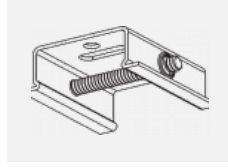

Technische Zeichnung

Typ der Montage	Schienenleuchten
Typ der Ausstrahlung	Direkte
Form der Leuchte	Linear
Farbe der Leuchte	Silber
Material	Aluminium
Lebensdauer	L90/B50 50 000 Stunden
Garantie	5 years
Beschreibung der Leuchte	Schienenleuchte
Abmessungen	1127 mm × 57 mm × 67 mm
Gewicht	3.3 kg
Lichtquelle	LED MODUL
Art der Optik	Opaler Diffusor
Lichtstrom*	3270 lm
Farbtemperatur	4000 K Kalt weiss
Leuchtwirkungsgrad	132 lm/W
MacAdam Lichtquelle	2
Farbwiedergabeindex	80
UGR max. X=4H Y=8H, ρ=70,50,20	26.6

Montageanleitung

Fotografie

Zubehör

00-00300, N
 Seilaufhängung
 2000mm

00-00301, N
 Seilaufhängung
 4000mm

00-00302, N
 Seilaufhängung
 6000mm

00-00363, K
 Kabel 5x1,5 2000mm

00-00364, K
 Kabel 5x1,5 4000mm

00-00365, K
 Kabel 5x1,5 6000mm

00-00370, B
 Deckenkappe
 80x80x32mm

00-00370, S
 Deckenkappe
 80x80x32mm

00-00370, W
 Deckenkappe
 80x80x32mm

SKB10-1, grey

SKB10-2, black

SKB10-3, white

SKB12-1, grey