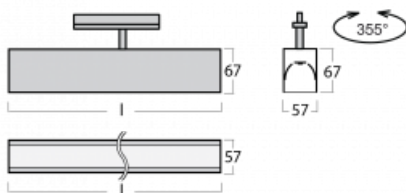

# Lina60-T

04-600K-20GGE/840, B

Die Leuchten Lina60-T basieren auf dem Konzept der Leuchten Lina60. In diesem Fall werden die Leuchten jedoch in 3ph-Schienen montiert. Diese Leuchten eignen sich zur Ergänzung einer Akzentbeleuchtung, die aus anderen Leuchten unseres Sortiments besteht, z. B. Vali80-T. Lina60-T trägt mit ihrem diffusen Licht zur Gleichmäßigkeit der Beleuchtungsstärke im Raum bei und beleuchtet so Kommunikationsbereiche, insbesondere in Verkaufsräumen. Die Leuchten verfügen über einen Tragadapter, in dem die Leuchte in der Z-Achse gedreht werden kann, um das Erscheinungsbild des Systems anzupassen oder das Licht sogar teilweise im jeweiligen Raum zu lenken.

## Technische Zeichnung

Typ der Montage	Schienenleuchten
Typ der Ausstrahlung	Direkte
Form der Leuchte	Linear
Farbe der Leuchte	Schwarz
Material	Aluminium
Lebensdauer	L90/B50 50 000 Stunden
Garantie	5 years
Beschreibung der Leuchte	Schienenleuchte
Abmessungen	1127 mm × 57 mm × 67 mm
Gewicht	3.3 kg
Lichtquelle	LED MODUL
Art der Optik	Opaler Diffusor
Lichtstrom*	3270 lm
Farbtemperatur	4000 K Kalt weiss
Leuchtwirkungsgrad	132 lm/W
MacAdam Lichtquelle	2
Farbwiedergabeindex	80
UGR max. X=4H Y=8H, ρ=70,50,20	26.6