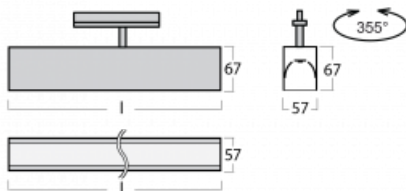

Leuchte

Lina60-T

04-600K-20GGE/840, B

Die Leuchten Lina60-T basieren auf dem Konzept der Leuchten Lina60. In diesem Fall werden die Leuchten jedoch in 3ph-Schienen montiert. Diese Leuchten eignen sich zur Ergänzung einer Akzentbeleuchtung, die aus anderen Leuchten unseres Sortiments besteht, z. B. Vali80-T. Lina60-T trägt mit ihrem diffusen Licht zur Gleichmäßigkeit der Beleuchtungsstärke im Raum bei und beleuchtet so Kommunikationsbereiche, insbesondere in Verkaufsräumen. Die Leuchten verfügen über einen Tragadapter, in dem die Leuchte in der Z-Achse gedreht werden kann, um das Erscheinungsbild des Systems anzupassen oder das Licht sogar teilweise im jeweiligen Raum zu lenken.

Technische Zeichnung

Typ der Montage	Schienenleuchten
Typ der Ausstrahlung	Direkte
Form der Leuchte	Linear
Farbe der Leuchte	Schwarz
Material	Aluminium
Lebensdauer	L90/B50 50 000 Stunden
Garantie	60 Monate
Beschreibung der Leuchte	Schienenleuchte
Abmessungen	1127 mm × 57 mm × 67 mm
Gewicht	3.3 kg
Lichtquelle	LED MODUL
Art der Optik	Opaler Diffusor
Lichtstrom	3270 lm ± 10 %
Farbtemperatur	4000 K Kalt weiss
Leuchtwirkungsgrad	132 lm/W
MacAdam Lichtquelle	2
Farbwiedergabeindex	80
UGR max. X=4H Y=8H, ρ=70,50,20	26.6