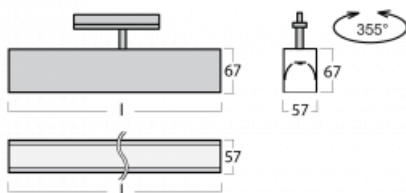

Leuchte

Lina60-T

04-600K-20GGE/830, W

Die Leuchten Lina60-T basieren auf dem Konzept der Leuchten Lina60. In diesem Fall werden die Leuchten jedoch in 3ph-Schienen montiert. Diese Leuchten eignen sich zur Ergänzung einer Akzentbeleuchtung, die aus anderen Leuchten unseres Sortiments besteht, z. B. Vali80-T. Lina60-T trägt mit ihrem diffusen Licht zur Gleichmäßigkeit der Beleuchtungsstärke im Raum bei und beleuchtet so Kommunikationsbereiche, insbesondere in Verkaufsräumen. Die Leuchten verfügen über einen Tragadapter, in dem die Leuchte in der Z-Achse gedreht werden kann, um das Erscheinungsbild des Systems anzupassen oder das Licht sogar teilweise im jeweiligen Raum zu lenken.

Technische Zeichnung

| | |
|-----------------------------------|-------------------------|
| Typ der Montage | Schienenleuchten |
| Typ der Ausstrahlung | Direkte |
| Form der Leuchte | Linear |
| Farbe der Leuchte | Weiss |
| Material | Aluminium |
| Lebensdauer | L90/B50 50 000 Stunden |
| Garantie | 5 years |
| Beschreibung der Leuchte | Schienenleuchte |
| Abmessungen | 1127 mm × 57 mm × 67 mm |
| Gewicht | 3.2 kg |
| Lichtquelle | LED MODUL |
| Art der Optik | Opaler Diffusor |
| Lichtstrom | 3110 lm ± 10 % |
| Farbtemperatur | 3000 K Warm weiss |
| Leuchtwirkungsgrad | 125 lm/W |
| MacAdam Lichtquelle | 2 |
| Farbwiedergabeindex | 80 |
| UGR max. X=4H Y=8H, ρ=70,50,20 | 26.4 |