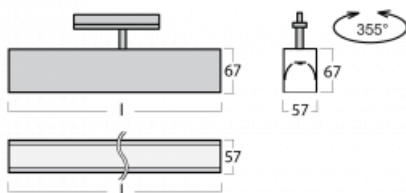

Leuchte

Lina60-T

04-600K-20GGE/830, S

Die Leuchten Lina60-T basieren auf dem Konzept der Leuchten Lina60. In diesem Fall werden die Leuchten jedoch in 3ph-Schienen montiert. Diese Leuchten eignen sich zur Ergänzung einer Akzentbeleuchtung, die aus anderen Leuchten unseres Sortiments besteht, z. B. Vali80-T. Lina60-T trägt mit ihrem diffusen Licht zur Gleichmäßigkeit der Beleuchtungsstärke im Raum bei und beleuchtet so Kommunikationsbereiche, insbesondere in Verkaufsräumen. Die Leuchten verfügen über einen Tragadapter, in dem die Leuchte in der Z-Achse gedreht werden kann, um das Erscheinungsbild des Systems anzupassen oder das Licht sogar teilweise im jeweiligen Raum zu lenken.

Technische Zeichnung

Typ der Montage	Schienenleuchten
Typ der Ausstrahlung	Direkte
Form der Leuchte	Linear
Farbe der Leuchte	Silber
Material	Aluminium
Lebensdauer	L90/B50 50 000 Stunden
Garantie	5 years
Beschreibung der Leuchte	Schienenleuchte
Abmessungen	1127 mm × 57 mm × 67 mm
Gewicht	3.2 kg
Lichtquelle	LED MODUL
Art der Optik	Opaler Diffusor
Lichtstrom*	3110 lm
Farbtemperatur	3000 K Warm weiss
Leuchtwirkungsgrad	125 lm/W
MacAdam Lichtquelle	2
Farbwiedergabeindex	80
UGR max. X=4H Y=8H, ρ=70,50,20	26.4