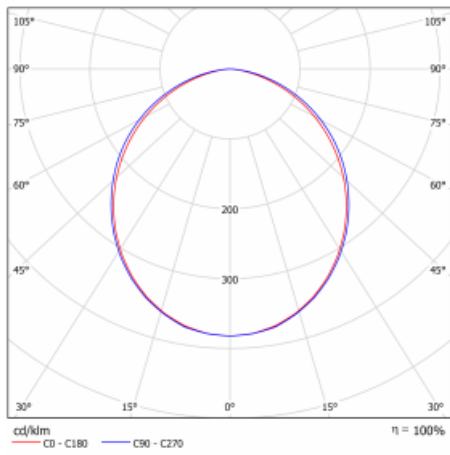

Kurve

Leistungsaufnahme* 24.8 W

Anschluss der Leuchte ON/OFF

Elektrische Spannung 220-240V

Frequenz 50/60Hz

☐ CE IP 40

* $\pm 10\%$