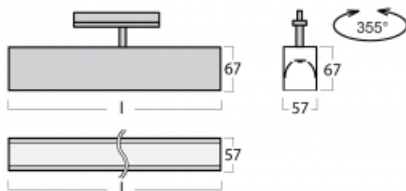

Leuchte

Lina60-T

04-600K-20GGE/830, B

Die Leuchten Lina60-T basieren auf dem Konzept der Leuchten Lina60. In diesem Fall werden die Leuchten jedoch in 3ph-Schienen montiert. Diese Leuchten eignen sich zur Ergänzung einer Akzentbeleuchtung, die aus anderen Leuchten unseres Sortiments besteht, z. B. Vali80-T. Lina60-T trägt mit ihrem diffusen Licht zur Gleichmäßigkeit der Beleuchtungsstärke im Raum bei und beleuchtet so Kommunikationsbereiche, insbesondere in Verkaufsräumen. Die Leuchten verfügen über einen Tragadapter, in dem die Leuchte in der Z-Achse gedreht werden kann, um das Erscheinungsbild des Systems anzupassen oder das Licht sogar teilweise im jeweiligen Raum zu lenken.

Technische Zeichnung

Typ der Montage	Schienenleuchten
Typ der Ausstrahlung	Direkte
Form der Leuchte	Linear
Farbe der Leuchte	Schwarz
Material	Aluminium
Lebensdauer	L90/B50 50 000 Stunden
Garantie	60 Monate
Beschreibung der Leuchte	Schienenleuchte
Abmessungen	1127 mm × 57 mm × 67 mm
Gewicht	3.2 kg
Lichtquelle	LED MODUL
Art der Optik	Opaler Diffusor
Lichtstrom	3110 lm ± 10 %
Farbtemperatur	3000 K Warm weiss
Leuchtwirkungsgrad	125 lm/W
MacAdam Lichtquelle	2
Farbwiedergabeindex	80
UGR max. X=4H Y=8H, ρ=70,50,20	26.4