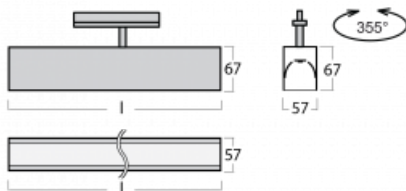

Leuchte

Lina60-T

04-600K-20GGD/840, W

Die Leuchten Lina60-T basieren auf dem Konzept der Leuchten Lina60. In diesem Fall werden die Leuchten jedoch in 3ph-Schienen montiert. Diese Leuchten eignen sich zur Ergänzung einer Akzentbeleuchtung, die aus anderen Leuchten unseres Sortiments besteht, z. B. Vali80-T. Lina60-T trägt mit ihrem diffusen Licht zur Gleichmäßigkeit der Beleuchtungsstärke im Raum bei und beleuchtet so Kommunikationsbereiche, insbesondere in Verkaufsräumen. Die Leuchten verfügen über einen Tragadapter, in dem die Leuchte in der Z-Achse gedreht werden kann, um das Erscheinungsbild des Systems anzupassen oder das Licht sogar teilweise im jeweiligen Raum zu lenken.

Technische Zeichnung

Typ der Montage	Schienenleuchten
Typ der Ausstrahlung	Direkte
Form der Leuchte	Linear
Farbe der Leuchte	Weiss
Material	Aluminium
Lebensdauer	L90/B50 50 000 Stunden
Garantie	60 Monate
Beschreibung der Leuchte	Schienenleuchte
Abmessungen	1127 mm × 57 mm × 67 mm
Gewicht	3.2 kg
Lichtquelle	LED MODUL
Art der Optik	Opaler Diffusor
Lichtstrom	3270 lm ± 10 %
Farbtemperatur	4000 K Kalt weiss
Leuchtwirkungsgrad	132 lm/W
MacAdam Lichtquelle	2
Farbwiedergabeindex	80
UGR max. X=4H Y=8H, ρ=70,50,20	26.6