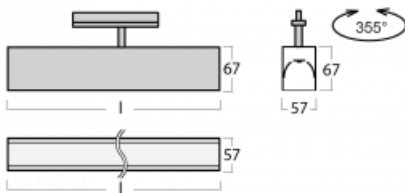

Leuchte

Lina60-T

04-600K-20GGD/840, W

Die Leuchten Lina60-T basieren auf dem Konzept der Leuchten Lina60. In diesem Fall werden die Leuchten jedoch in 3ph-Schienen montiert. Diese Leuchten eignen sich zur Ergänzung einer Akzentbeleuchtung, die aus anderen Leuchten unseres Sortiments besteht, z. B. Vali80-T. Lina60-T trägt mit ihrem diffusen Licht zur Gleichmäßigkeit der Beleuchtungsstärke im Raum bei und beleuchtet so Kommunikationsbereiche, insbesondere in Verkaufsräumen. Die Leuchten verfügen über einen Tragadapter, in dem die Leuchte in der Z-Achse gedreht werden kann, um das Erscheinungsbild des Systems anzupassen oder das Licht sogar teilweise im jeweiligen Raum zu lenken.

Technische Zeichnung

Typ der Montage	Schienenleuchten
Typ der Ausstrahlung	Direkte
Form der Leuchte	Linear
Farbe der Leuchte	Weiss
Material	Aluminium
Lebensdauer	L90/B50 50 000 Stunden
Garantie	5 years
Beschreibung der Leuchte	Schienenleuchte
Abmessungen	1127 mm × 57 mm × 67 mm
Gewicht	3.2 kg
Lichtquelle	LED MODUL
Art der Optik	Opaler Diffusor
Lichtstrom*	3270 lm
Farbtemperatur	4000 K Kalt weiss
Leuchtwirkungsgrad	132 lm/W
MacAdam Lichtquelle	2
Farbwiedergabeindex	80
UGR max. X=4H Y=8H, ρ=70,50,20	26.6