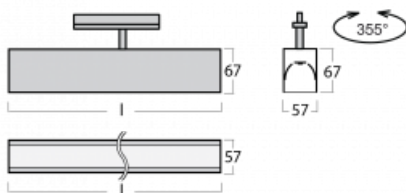

Leuchte

Lina60-T

04-600K-20GGD/840, S

Die Leuchten Lina60-T basieren auf dem Konzept der Leuchten Lina60. In diesem Fall werden die Leuchten jedoch in 3ph-Schienen montiert. Diese Leuchten eignen sich zur Ergänzung einer Akzentbeleuchtung, die aus anderen Leuchten unseres Sortiments besteht, z. B. Vali80-T. Lina60-T trägt mit ihrem diffusen Licht zur Gleichmäßigkeit der Beleuchtungsstärke im Raum bei und beleuchtet so Kommunikationsbereiche, insbesondere in Verkaufsräumen. Die Leuchten verfügen über einen Tragadapter, in dem die Leuchte in der Z-Achse gedreht werden kann, um das Erscheinungsbild des Systems anzupassen oder das Licht sogar teilweise im jeweiligen Raum zu lenken.

Technische Zeichnung

Typ der Montage	Schienenleuchten
Typ der Ausstrahlung	Direkte
Form der Leuchte	Linear
Farbe der Leuchte	Silber
Material	Aluminium
Lebensdauer	L90/B50 50 000 Stunden
Garantie	60 Monate
Beschreibung der Leuchte	Schienenleuchte
Abmessungen	1127 mm × 57 mm × 67 mm
Gewicht	3.2 kg
Lichtquelle	LED MODUL
Art der Optik	Opaler Diffusor
Lichtstrom	3270 lm ± 10 %
Farbtemperatur	4000 K Kalt weiss
Leuchtwirkungsgrad	132 lm/W
MacAdam Lichtquelle	2
Farbwiedergabeindex	80
UGR max. X=4H Y=8H, ρ=70,50,20	26.6