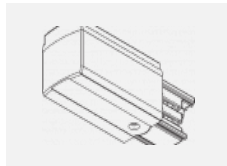

XTSC611-3, white