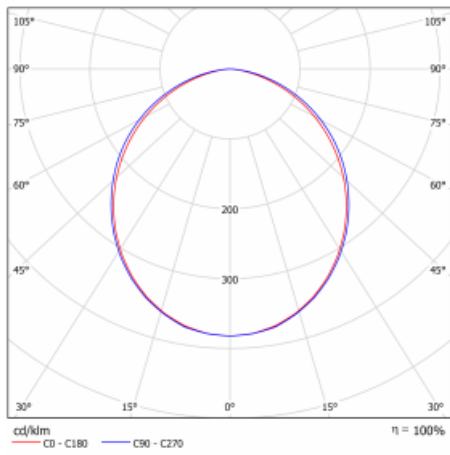

Kurve

Leistungsaufnahme* 24.8 W

Anschluss der Leuchte DALI

Elektrische Spannung 220-240V

Frequenz 50/60Hz

☐ CE IP 40

*±10 %