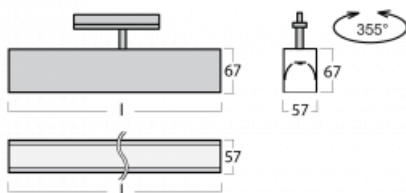

# Lina60-T

04-600K-20GGD/840, B

Die Leuchten Lina60-T basieren auf dem Konzept der Leuchten Lina60. In diesem Fall werden die Leuchten jedoch in 3ph-Schienen montiert. Diese Leuchten eignen sich zur Ergänzung einer Akzentbeleuchtung, die aus anderen Leuchten unseres Sortiments besteht, z. B. Vali80-T. Lina60-T trägt mit ihrem diffusen Licht zur Gleichmäßigkeit der Beleuchtungsstärke im Raum bei und beleuchtet so Kommunikationsbereiche, insbesondere in Verkaufsräumen. Die Leuchten verfügen über einen Tragadapter, in dem die Leuchte in der Z-Achse gedreht werden kann, um das Erscheinungsbild des Systems anzupassen oder das Licht sogar teilweise im jeweiligen Raum zu lenken.

## Technische Zeichnung

Typ der Montage	Schienenleuchten
Typ der Ausstrahlung	Direkte
Form der Leuchte	Linear
Farbe der Leuchte	Schwarz
Material	Aluminium
Lebensdauer	L90/B50 50 000 Stunden
Garantie	5 years
Beschreibung der Leuchte	Schienenleuchte
Abmessungen	1127 mm × 57 mm × 67 mm
Gewicht	3.2 kg
Lichtquelle	LED MODUL
Art der Optik	Opaler Diffusor
Lichtstrom*	3270 lm
Farbtemperatur	4000 K Kalt weiss
Leuchtwirkungsgrad	132 lm/W
MacAdam Lichtquelle	2
Farbwiedergabeindex	80
UGR max. X=4H Y=8H, ρ=70,50,20	26.6