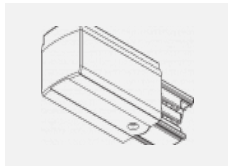

XTSC611-2, black