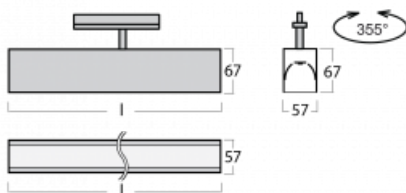

Leuchte

Lina60-T

04-600K-20GEE/840, W

Die Leuchten Lina60-T basieren auf dem Konzept der Leuchten Lina60. In diesem Fall werden die Leuchten jedoch in 3ph-Schienen montiert. Diese Leuchten eignen sich zur Ergänzung einer Akzentbeleuchtung, die aus anderen Leuchten unseres Sortiments besteht, z. B. Vali80-T. Lina60-T trägt mit ihrem diffusen Licht zur Gleichmäßigkeit der Beleuchtungsstärke im Raum bei und beleuchtet so Kommunikationsbereiche, insbesondere in Verkaufsräumen. Die Leuchten verfügen über einen Tragadapter, in dem die Leuchte in der Z-Achse gedreht werden kann, um das Erscheinungsbild des Systems anzupassen oder das Licht sogar teilweise im jeweiligen Raum zu lenken.

Technische Zeichnung

| | |
|-----------------------------------|-------------------------|
| Typ der Montage | Schienenleuchten |
| Typ der Ausstrahlung | Direkte |
| Form der Leuchte | Linear |
| Farbe der Leuchte | Weiss |
| Material | Aluminium |
| Lebensdauer | L90/B50 50 000 Stunden |
| Garantie | 60 Monate |
| Beschreibung der Leuchte | Schienenleuchte |
| Abmessungen | 1127 mm × 57 mm × 67 mm |
| Gewicht | 3.3 kg |
| Lichtquelle | LED MODUL |
| Art der Optik | Opaler Diffusor |
| Lichtstrom | 2130 lm ± 10 % |
| Farbtemperatur | 4000 K Kalt weiss |
| Leuchtwirkungsgrad | 128 lm/W |
| MacAdam Lichtquelle | 2 |
| Farbwiedergabeindex | 80 |
| UGR max. X=4H Y=8H, ρ=70,50,20 | 25.1 |