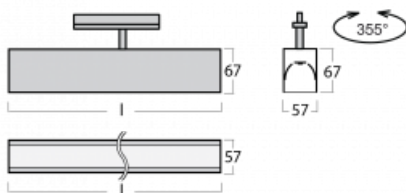

Leuchte

Lina60-T

04-600K-20GEE/840, B

Die Leuchten Lina60-T basieren auf dem Konzept der Leuchten Lina60. In diesem Fall werden die Leuchten jedoch in 3ph-Schienen montiert. Diese Leuchten eignen sich zur Ergänzung einer Akzentbeleuchtung, die aus anderen Leuchten unseres Sortiments besteht, z. B. Vali80-T. Lina60-T trägt mit ihrem diffusen Licht zur Gleichmäßigkeit der Beleuchtungsstärke im Raum bei und beleuchtet so Kommunikationsbereiche, insbesondere in Verkaufsräumen. Die Leuchten verfügen über einen Tragadapter, in dem die Leuchte in der Z-Achse gedreht werden kann, um das Erscheinungsbild des Systems anzupassen oder das Licht sogar teilweise im jeweiligen Raum zu lenken.

Technische Zeichnung

Typ der Montage	Schienenleuchten
Typ der Ausstrahlung	Direkte
Form der Leuchte	Linear
Farbe der Leuchte	Schwarz
Material	Aluminium
Lebensdauer	L90/B50 50 000 Stunden
Garantie	5 years
Beschreibung der Leuchte	Schienenleuchte
Abmessungen	1127 mm × 57 mm × 67 mm
Gewicht	3.3 kg
Lichtquelle	LED MODUL
Art der Optik	Opaler Diffusor
Lichtstrom*	2130 lm
Farbtemperatur	4000 K Kalt weiss
Leuchtwirkungsgrad	128 lm/W
MacAdam Lichtquelle	2
Farbwiedergabeindex	80
UGR max. X=4H Y=8H, ρ=70,50,20	25.1