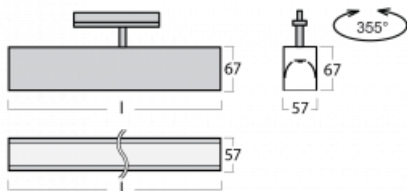

Leuchte

Lina60-T

04-600K-20GEE/830, W

Die Leuchten Lina60-T basieren auf dem Konzept der Leuchten Lina60. In diesem Fall werden die Leuchten jedoch in 3ph-Schienen montiert. Diese Leuchten eignen sich zur Ergänzung einer Akzentbeleuchtung, die aus anderen Leuchten unseres Sortiments besteht, z. B. Vali80-T. Lina60-T trägt mit ihrem diffusen Licht zur Gleichmäßigkeit der Beleuchtungsstärke im Raum bei und beleuchtet so Kommunikationsbereiche, insbesondere in Verkaufsräumen. Die Leuchten verfügen über einen Tragadapter, in dem die Leuchte in der Z-Achse gedreht werden kann, um das Erscheinungsbild des Systems anzupassen oder das Licht sogar teilweise im jeweiligen Raum zu lenken.

Technische Zeichnung

Typ der Montage	Schienenleuchten
Typ der Ausstrahlung	Direkte
Form der Leuchte	Linear
Farbe der Leuchte	Weiss
Material	Aluminium
Lebensdauer	L90/B50 50 000 Stunden
Garantie	5 years
Beschreibung der Leuchte	Schienenleuchte
Abmessungen	1127 mm × 57 mm × 67 mm
Lichtquelle	LED MODUL
Art der Optik	Opaler Diffusor
Lichtstrom*	2030 lm
Farbtemperatur	3000 K Warm weiss
Leuchtwirkungsgrad	122 lm/W
MacAdam	2
Lichtquelle	
Farbwiedergabeindex	80
UGR max. X=4H Y=8H, ρ=70,50,20	24.9
Leistungsaufnahme*	16.6 W
Anschluss der Leuchte	ON/OFF
Elektrische Spannung	220-240V
Frequenz	50/60Hz