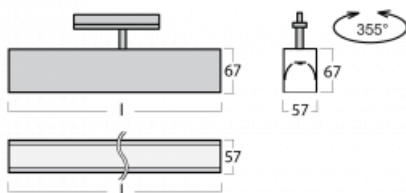

Leuchte

Lina60-T

04-600K-20GEE/830, S

Die Leuchten Lina60-T basieren auf dem Konzept der Leuchten Lina60. In diesem Fall werden die Leuchten jedoch in 3ph-Schienen montiert. Diese Leuchten eignen sich zur Ergänzung einer Akzentbeleuchtung, die aus anderen Leuchten unseres Sortiments besteht, z. B. Vali80-T. Lina60-T trägt mit ihrem diffusen Licht zur Gleichmäßigkeit der Beleuchtungsstärke im Raum bei und beleuchtet so Kommunikationsbereiche, insbesondere in Verkaufsräumen. Die Leuchten verfügen über einen Tragadapter, in dem die Leuchte in der Z-Achse gedreht werden kann, um das Erscheinungsbild des Systems anzupassen oder das Licht sogar teilweise im jeweiligen Raum zu lenken.

Technische Zeichnung

Typ der Montage	Schienenleuchten
Typ der Ausstrahlung	Direkte
Form der Leuchte	Linear
Farbe der Leuchte	Silber
Material	Aluminium
Lebensdauer	L90/B50 50 000 Stunden
Garantie	5 years
Beschreibung der Leuchte	Schienenleuchte
Abmessungen	1127 mm × 57 mm × 67 mm
Lichtquelle	LED MODUL
Art der Optik	Opaler Diffusor
Lichtstrom*	2030 lm
Farbtemperatur	3000 K Warm weiss
Leuchtwirkungsgrad	122 lm/W
MacAdam	2
Lichtquelle	
Farbwiedergabeindex	80
UGR max. X=4H Y=8H, ρ=70,50,20	24.9
Leistungsaufnahme*	16.6 W
Anschluss der Leuchte	ON/OFF
Elektrische Spannung	220-240V
Frequenz	50/60Hz

 **CE IP 40**

*±10 %

Kurve

Zum Herunterladen

Montageanleitung

Fotografie

Zubehör

00-00300, N
 Seilaufhängung
 2000mm