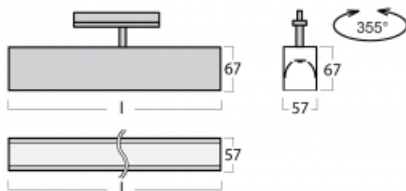

Leuchte

Lina60-T

04-600K-20GEE/830, S

Die Leuchten Lina60-T basieren auf dem Konzept der Leuchten Lina60. In diesem Fall werden die Leuchten jedoch in 3ph-Schienen montiert. Diese Leuchten eignen sich zur Ergänzung einer Akzentbeleuchtung, die aus anderen Leuchten unseres Sortiments besteht, z. B. Vali80-T. Lina60-T trägt mit ihrem diffusen Licht zur Gleichmäßigkeit der Beleuchtungsstärke im Raum bei und beleuchtet so Kommunikationsbereiche, insbesondere in Verkaufsräumen. Die Leuchten verfügen über einen Tragadapter, in dem die Leuchte in der Z-Achse gedreht werden kann, um das Erscheinungsbild des Systems anzupassen oder das Licht sogar teilweise im jeweiligen Raum zu lenken.

Technische Zeichnung

Typ der Montage	Schienenleuchten
Typ der Ausstrahlung	Direkte
Form der Leuchte	Linear
Farbe der Leuchte	Silber
Material	Aluminium
Lebensdauer	L90/B50 50 000 Stunden
Garantie	60 Monate
Beschreibung der Leuchte	Schienenleuchte
Abmessungen	1127 mm × 57 mm × 67 mm
Lichtquelle	LED MODUL
Art der Optik	Opaler Diffusor
Lichtstrom	2030 lm ± 10 %
Farbtemperatur	3000 K Warm weiss
Leuchtwirkungsgrad	122 lm/W
MacAdam Lichtquelle	2
Farbwiedergabeindex	80
UGR max. X=4H Y=8H, ρ=70,50,20	24.9
Leistungsaufnahme	16.6 W ± 10 %
Anschluss der Leuchte	EVG nicht dimmbar
Elektrische Spannung	220-240V
Frequenz	50/60Hz