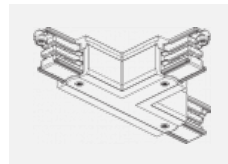

XTS36-1, grey