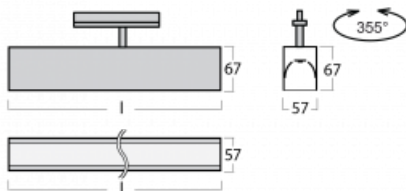

Leuchte

Lina60-T

04-600K-20GEE/830, B

Die Leuchten Lina60-T basieren auf dem Konzept der Leuchten Lina60. In diesem Fall werden die Leuchten jedoch in 3ph-Schienen montiert. Diese Leuchten eignen sich zur Ergänzung einer Akzentbeleuchtung, die aus anderen Leuchten unseres Sortiments besteht, z. B. Vali80-T. Lina60-T trägt mit ihrem diffusen Licht zur Gleichmäßigkeit der Beleuchtungsstärke im Raum bei und beleuchtet so Kommunikationsbereiche, insbesondere in Verkaufsräumen. Die Leuchten verfügen über einen Tragadapter, in dem die Leuchte in der Z-Achse gedreht werden kann, um das Erscheinungsbild des Systems anzupassen oder das Licht sogar teilweise im jeweiligen Raum zu lenken.

Technische Zeichnung

Typ der Montage	Schienenleuchten
Typ der Ausstrahlung	Direkte
Form der Leuchte	Linear
Farbe der Leuchte	Schwarz
Material	Aluminium
Lebensdauer	L90/B50 50 000 Stunden
Garantie	5 years
Beschreibung der Leuchte	Schienenleuchte
Abmessungen	1127 mm × 57 mm × 67 mm
Lichtquelle	LED MODUL
Art der Optik	Opaler Diffusor
Lichtstrom*	2030 lm
Farbtemperatur	3000 K Warm weiss
Leuchtwirkungsgrad	122 lm/W
MacAdam	2
Lichtquelle	
Farbwiedergabeindex	80
UGR max. X=4H Y=8H, ρ=70,50,20	24.9
Leistungsaufnahme*	16.6 W
Anschluss der Leuchte	ON/OFF
Elektrische Spannung	220-240V
Frequenz	50/60Hz