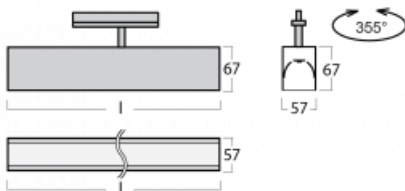

**Technische Zeichnung**

Typ der Montage	Schienenleuchten
Typ der Ausstrahlung	Direkte
Form der Leuchte	Linear
Farbe der Leuchte	Schwarz
Material	Aluminium
Lebensdauer	L90/B50 50 000 Stunden
Garantie	60 Monate
Beschreibung der Leuchte	Schienenleuchte
Abmessungen	1127 mm × 57 mm × 67 mm
Lichtquelle	LED MODUL
Art der Optik	Opaler Diffusor
Lichtstrom	2030 lm ± 10 %
Farbtemperatur	3000 K Warm weiss
Leuchtwirkungsgrad	122 lm/W
MacAdam	2
Lichtquelle	
Farbwiedergabeindex	80
UGR max. X=4H Y=8H, ρ=70,50,20	24.9
Leistungsaufnahme	16.6 W ± 10 %
Anschluss der Leuchte	EVG nicht dimmbar
Elektrische Spannung	220-240V
Frequenz	50/60Hz