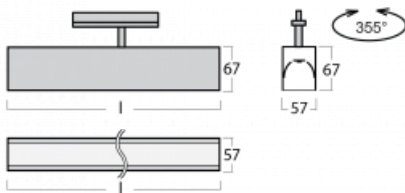

**Technische Zeichnung**

Typ der Montage	Schienenleuchten
Typ der Ausstrahlung	Direkte
Form der Leuchte	Linear
Farbe der Leuchte	Weiss
Material	Aluminium
Lebensdauer	L90/B50 50 000 Stunden
Garantie	60 Monate
Beschreibung der Leuchte	Schienenleuchte
Abmessungen	1127 mm × 57 mm × 67 mm
Lichtquelle	LED MODUL
Art der Optik	Opaler Diffusor
Lichtstrom	2130 lm ± 10 %
Farbtemperatur	4000 K Kalt weiss
Leuchtwirkungsgrad	128 lm/W
MacAdam Lichtquelle	2
Farbwiedergabeindex	80
UGR max. X=4H Y=8H, ρ=70,50,20	25.1
Leistungsaufnahme	16.6 W ± 10 %
Anschluss der Leuchte	DALI dimmbar
Elektrische Spannung	220-240V
Frequenz	50/60Hz