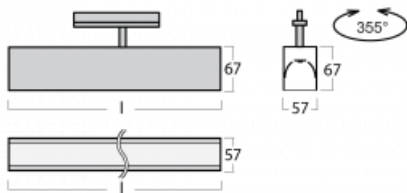

Leuchte

Lina60-T

04-600K-20GED/840, S

Die Leuchten Lina60-T basieren auf dem Konzept der Leuchten Lina60. In diesem Fall werden die Leuchten jedoch in 3ph-Schienen montiert. Diese Leuchten eignen sich zur Ergänzung einer Akzentbeleuchtung, die aus anderen Leuchten unseres Sortiments besteht, z. B. Vali80-T. Lina60-T trägt mit ihrem diffusen Licht zur Gleichmäßigkeit der Beleuchtungsstärke im Raum bei und beleuchtet so Kommunikationsbereiche, insbesondere in Verkaufsräumen. Die Leuchten verfügen über einen Tragadapter, in dem die Leuchte in der Z-Achse gedreht werden kann, um das Erscheinungsbild des Systems anzupassen oder das Licht sogar teilweise im jeweiligen Raum zu lenken.

Technische Zeichnung

Typ der Montage	Schienenleuchten
Typ der Ausstrahlung	Direkte
Form der Leuchte	Linear
Farbe der Leuchte	Silber
Material	Aluminium
Lebensdauer	L90/B50 50 000 Stunden
Garantie	60 Monate
Beschreibung der Leuchte	Schienenleuchte
Abmessungen	1127 mm × 57 mm × 67 mm
Lichtquelle	LED MODUL
Art der Optik	Opaler Diffusor
Lichtstrom	2130 lm ± 10 %
Farbtemperatur	4000 K Kalt weiss
Leuchtwirkungsgrad	128 lm/W
MacAdam	2
Lichtquelle	
Farbwiedergabeindex	80
UGR max. X=4H Y=8H, ρ=70,50,20	25.1
Leistungsaufnahme	16.6 W ± 10 %
Anschluss der Leuchte	DALI dimmbar
Elektrische Spannung	220-240V
Frequenz	50/60Hz

  IP 40

Kurve

Zum Herunterladen

Montageanleitung

Fotografie

Zubehör

00-00300, N
Seilaufhängung
2000mm

00-00301, N
Seilaufhängung
4000mm