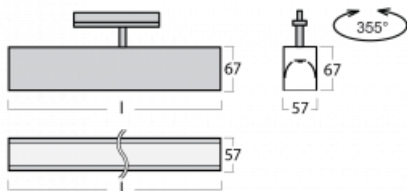

## Technische Zeichnung

Typ der Montage	Schienenleuchten
Typ der Ausstrahlung	Direkte
Form der Leuchte	Linear
Farbe der Leuchte	Silber
Material	Aluminium
Lebensdauer	L90/B50 50 000 Stunden
Garantie	5 years
Beschreibung der Leuchte	Schienenleuchte
Abmessungen	1127 mm × 57 mm × 67 mm
Lichtquelle	LED MODUL
Art der Optik	Opaler Diffusor
Lichtstrom*	2130 lm
Farbtemperatur	4000 K Kalt weiss
Leuchtwirkungsgrad	128 lm/W
MacAdam	2
Lichtquelle	
Farbwiedergabeindex	80
UGR max. X=4H Y=8H, ρ=70,50,20	25.1
Leistungsaufnahme*	16.6 W
Anschluss der Leuchte	DALI
Elektrische Spannung	220-240V
Frequenz	50/60Hz