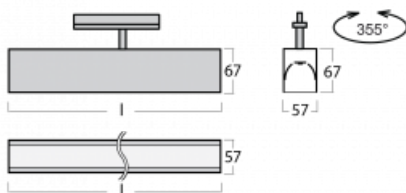

Leuchte

Lina60-T

04-600K-20GED/840, B

Die Leuchten Lina60-T basieren auf dem Konzept der Leuchten Lina60. In diesem Fall werden die Leuchten jedoch in 3ph-Schienen montiert. Diese Leuchten eignen sich zur Ergänzung einer Akzentbeleuchtung, die aus anderen Leuchten unseres Sortiments besteht, z. B. Vali80-T. Lina60-T trägt mit ihrem diffusen Licht zur Gleichmäßigkeit der Beleuchtungsstärke im Raum bei und beleuchtet so Kommunikationsbereiche, insbesondere in Verkaufsräumen. Die Leuchten verfügen über einen Tragadapter, in dem die Leuchte in der Z-Achse gedreht werden kann, um das Erscheinungsbild des Systems anzupassen oder das Licht sogar teilweise im jeweiligen Raum zu lenken.

Technische Zeichnung

Typ der Montage	Schienenleuchten
Typ der Ausstrahlung	Direkte
Form der Leuchte	Linear
Farbe der Leuchte	Schwarz
Material	Aluminium
Lebensdauer	L90/B50 50 000 Stunden
Garantie	5 years
Beschreibung der Leuchte	Schienenleuchte
Abmessungen	1127 mm × 57 mm × 67 mm
Lichtquelle	LED MODUL
Art der Optik	Opaler Diffusor
Lichtstrom*	2130 lm
Farbtemperatur	4000 K Kalt weiss
Leuchtwirkungsgrad	128 lm/W
MacAdam	2
Lichtquelle	
Farbwiedergabeindex	80
UGR max. X=4H Y=8H, ρ=70,50,20	25.1
Leistungsaufnahme*	16.6 W
Anschluss der Leuchte	DALI
Elektrische Spannung	220-240V
Frequenz	50/60Hz

 **CE IP 40**

*±10 %

Kurve

Zum Herunterladen

Montageanleitung

Fotografie

Zubehör

00-00300, N
Seilaufhängung
2000mm