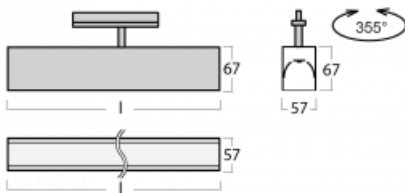

Leuchte

Lina60-T

04-600K-20GED/840, B

Die Leuchten Lina60-T basieren auf dem Konzept der Leuchten Lina60. In diesem Fall werden die Leuchten jedoch in 3ph-Schienen montiert. Diese Leuchten eignen sich zur Ergänzung einer Akzentbeleuchtung, die aus anderen Leuchten unseres Sortiments besteht, z. B. Vali80-T. Lina60-T trägt mit ihrem diffusen Licht zur Gleichmäßigkeit der Beleuchtungsstärke im Raum bei und beleuchtet so Kommunikationsbereiche, insbesondere in Verkaufsräumen. Die Leuchten verfügen über einen Tragadapter, in dem die Leuchte in der Z-Achse gedreht werden kann, um das Erscheinungsbild des Systems anzupassen oder das Licht sogar teilweise im jeweiligen Raum zu lenken.

Technische Zeichnung

Typ der Montage	Schienenleuchten
Typ der Ausstrahlung	Direkte
Form der Leuchte	Linear
Farbe der Leuchte	Schwarz
Material	Aluminium
Lebensdauer	L90/B50 50 000 Stunden
Garantie	60 Monate
Beschreibung der Leuchte	Schienenleuchte
Abmessungen	1127 mm × 57 mm × 67 mm
Lichtquelle	LED MODUL
Art der Optik	Opaler Diffusor
Lichtstrom	2130 lm ± 10 %
Farbtemperatur	4000 K Kalt weiss
Leuchtwirkungsgrad	128 lm/W
MacAdam	2
Lichtquelle	
Farbwiedergabeindex	80
UGR max. X=4H Y=8H, ρ=70,50,20	25.1
Leistungsaufnahme	16.6 W ± 10 %
Anschluss der Leuchte	DALI dimmbar
Elektrische Spannung	220-240V
Frequenz	50/60Hz

 **CE** IP 40

Kurve

Zum Herunterladen

Montageanleitung

Fotografie

Zubehör

00-00300, N
Seilaufhängung
2000mm

00-00301, N
Seilaufhängung
4000mm