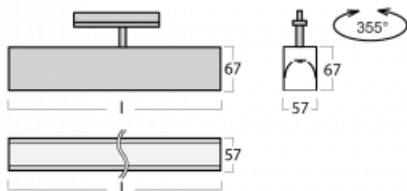

## Technische Zeichnung

Typ der Montage	Schienenleuchten
Typ der Ausstrahlung	Direkte
Form der Leuchte	Linear
Farbe der Leuchte	Weiss
Material	Aluminium
Lebensdauer	L90/B50 50 000 Stunden
Garantie	5 years
Beschreibung der Leuchte	Schienenleuchte
Abmessungen	1127 mm × 57 mm × 67 mm
Gewicht	3.1 kg
Lichtquelle	LED MODUL
Art der Optik	Opaler Diffusor
Lichtstrom*	2030 lm
Farbtemperatur	3000 K Warm weiss
Leuchtwirkungsgrad	122 lm/W
MacAdam Lichtquelle	2
Farbwiedergabeindex	80
UGR max. X=4H Y=8H, ρ=70,50,20	24.9