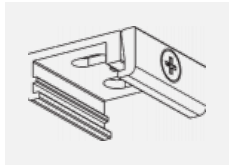

Montageanleitung

Fotografie

Zubehör

00-00300, N
Seilabhängung
2000mm

00-00301, N
Seilabhängung
4000mm

00-00302, N
Seilabhängung
6000mm

00-00363, K
Kabel 5x1,5 2000mm

00-00364, K
Kabel 5x1,5 4000mm

00-00365, K
Kabel 5x1,5 6000mm

00-00370, B
Deckenkappe
80x80x32mm

00-00370, S
Deckenkappe
80x80x32mm

00-00370, W
Deckenkappe
80x80x32mm

SKB10-1, grey

SKB10-2, black

SKB10-3, white

SKB12-1, grey