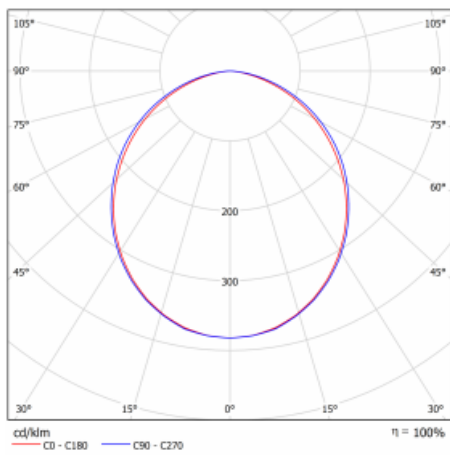

Kurve

Leistungsaufnahme* 16.6 W

Anschluss der Leuchte DALI

Elektrische Spannung 220-240V

Frequenz 50/60Hz

☐ CE IP 40

*±10 %