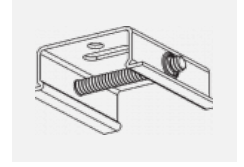

Montageanleitung

Fotografie

Zubehör

00-00300, N
Seilabhängung
2000mm

00-00301, N
Seilabhängung
4000mm

00-00302, N
Seilabhängung
6000mm

00-00363, K
Kabel 5x1,5 2000mm

00-00364, K
Kabel 5x1,5 4000mm

00-00365, K
Kabel 5x1,5 6000mm

00-00370, B
Deckenkappe
80x80x32mm

00-00370, S
Deckenkappe
80x80x32mm

00-00370, W
Deckenkappe
80x80x32mm

SKB10-1, grey

SKB10-2, black

SKB10-3, white

SKB12-1, grey