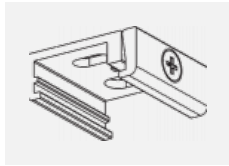

Montageanleitung

Fotografie

Zubehör

00-00300, N
Seilabhängung
2000mm

00-00301, N
Seilabhängung
4000mm

00-00302, N
Seilabhängung
6000mm

00-00363, K
Kabel 5x1,5 2000mm

00-00364, K
Kabel 5x1,5 4000mm

00-00365, K
Kabel 5x1,5 6000mm

00-00370, B
Deckenkappe
80x80x32mm

00-00370, S
Deckenkappe
80x80x32mm

00-00370, W
Deckenkappe
80x80x32mm

SKB10-1, grey

SKB10-2, black

SKB10-3, white

SKB12-1, grey