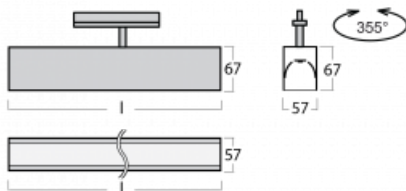

Leuchte

Lina60-T

04-600K-20GED/830, S

Die Leuchten Lina60-T basieren auf dem Konzept der Leuchten Lina60. In diesem Fall werden die Leuchten jedoch in 3ph-Schienen montiert. Diese Leuchten eignen sich zur Ergänzung einer Akzentbeleuchtung, die aus anderen Leuchten unseres Sortiments besteht, z. B. Vali80-T. Lina60-T trägt mit ihrem diffusen Licht zur Gleichmäßigkeit der Beleuchtungsstärke im Raum bei und beleuchtet so Kommunikationsbereiche, insbesondere in Verkaufsräumen. Die Leuchten verfügen über einen Tragadapter, in dem die Leuchte in der Z-Achse gedreht werden kann, um das Erscheinungsbild des Systems anzupassen oder das Licht sogar teilweise im jeweiligen Raum zu lenken.

Technische Zeichnung

Typ der Montage	Schienenleuchten
Typ der Ausstrahlung	Direkte
Form der Leuchte	Linear
Farbe der Leuchte	Silber
Material	Aluminium
Lebensdauer	L90/B50 50 000 Stunden
Garantie	60 Monate
Beschreibung der Leuchte	Schienenleuchte
Abmessungen	1127 mm × 57 mm × 67 mm
Lichtquelle	LED MODUL
Art der Optik	Opaler Diffusor
Lichtstrom	2030 lm ± 10 %
Farbtemperatur	3000 K Warm weiss
Leuchtwirkungsgrad	122 lm/W
MacAdam	2
Lichtquelle	
Farbwiedergabeindex	80
UGR max. X=4H Y=8H, ρ=70,50,20	24.9
Leistungsaufnahme	16.6 W ± 10 %
Anschluss der Leuchte	DALI dimmbar
Elektrische Spannung	220-240V
Frequenz	50/60Hz