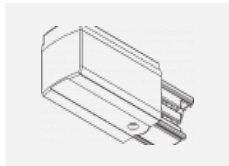

XTSC611-1, grey