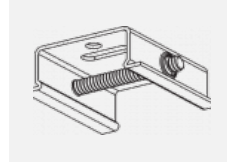

Montageanleitung

Fotografie

Zubehör

00-00300, N
Seilabhängung
2000mm

00-00301, N
Seilabhängung
4000mm

00-00302, N
Seilabhängung
6000mm

00-00363, K
Kabel 5x1,5 2000mm

00-00364, K
Kabel 5x1,5 4000mm

00-00365, K
Kabel 5x1,5 6000mm

00-00370, B
Deckenkappe
80x80x32mm

00-00370, S
Deckenkappe
80x80x32mm

00-00370, W
Deckenkappe
80x80x32mm

SKB10-1, grey

SKB10-2, black

SKB10-3, white

SKB12-1, grey