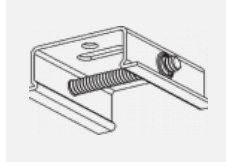

Montageanleitung

Fotografie

Zubehör

00-00300, N
Seilabhängung
2000mm

00-00301, N
Seilabhängung
4000mm

00-00302, N
Seilabhängung
6000mm

00-00363, K
Kabel 5x1,5 2000mm

00-00364, K
Kabel 5x1,5 4000mm

00-00365, K
Kabel 5x1,5 6000mm

00-00370, B
Deckenkappe
80x80x32mm

00-00370, S
Deckenkappe
80x80x32mm

00-00370, W
Deckenkappe
80x80x32mm

SKB10-1, grey

SKB10-2, black

SKB10-3, white

SKB12-1, grey