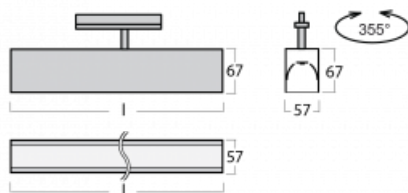

Leuchte

Lina60-T

04-600K-20GED/830, S

Die Leuchten Lina60-T basieren auf dem Konzept der Leuchten Lina60. In diesem Fall werden die Leuchten jedoch in 3ph-Schienen montiert. Diese Leuchten eignen sich zur Ergänzung einer Akzentbeleuchtung, die aus anderen Leuchten unseres Sortiments besteht, z. B. Vali80-T. Lina60-T trägt mit ihrem diffusen Licht zur Gleichmäßigkeit der Beleuchtungsstärke im Raum bei und beleuchtet so Kommunikationsbereiche, insbesondere in Verkaufsräumen. Die Leuchten verfügen über einen Tragadapter, in dem die Leuchte in der Z-Achse gedreht werden kann, um das Erscheinungsbild des Systems anzupassen oder das Licht sogar teilweise im jeweiligen Raum zu lenken.

Technische Zeichnung

Typ der Montage	Schienenleuchten
Typ der Ausstrahlung	Direkte
Form der Leuchte	Linear
Farbe der Leuchte	Silber
Material	Aluminium
Lebensdauer	L90/B50 50 000 Stunden
Garantie	5 years
Beschreibung der Leuchte	Schienenleuchte
Abmessungen	1127 mm × 57 mm × 67 mm
Gewicht	3.1 kg
Lichtquelle	LED MODUL
Art der Optik	Opaler Diffusor
Lichtstrom*	2030 lm
Farbtemperatur	3000 K Warm weiss
Leuchtwirkungsgrad	122 lm/W
MacAdam Lichtquelle	2
Farbwiedergabeindex	80
UGR max. X=4H Y=8H, ρ=70,50,20	24.9