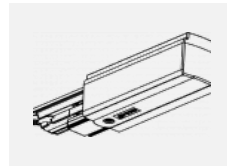

XTSC612-1, grey