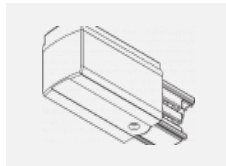

XTSC611-3, white