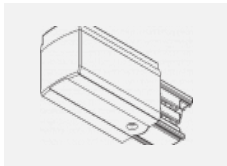

XTSC611-2, black