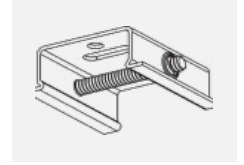

SKB10-3, white