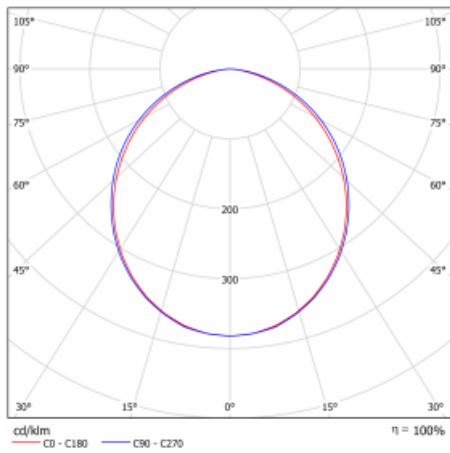

Kurve

Leistungsaufnahme* 16.6 W

Anschluss der Leuchte DALI

Elektrische Spannung 220-240V

Frequenz 50/60Hz

☐ CE IP 40

*±10 %