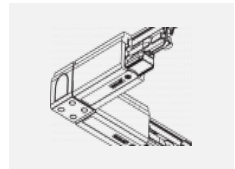

XTSC635-2, black