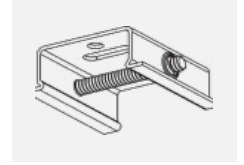

Montageanleitung

Fotografie

Zubehör

00-00300, N
Seilabhängung
2000mm

00-00301, N
Seilabhängung
4000mm

00-00302, N
Seilabhängung
6000mm

00-00363, K
Kabel 5x1,5 2000mm

00-00364, K
Kabel 5x1,5 4000mm

00-00365, K
Kabel 5x1,5 6000mm

00-00370, B
Deckenkappe
80x80x32mm

00-00370, S
Deckenkappe
80x80x32mm

00-00370, W
Deckenkappe
80x80x32mm

SKB10-1, grey

SKB10-2, black

SKB10-3, white

SKB12-1, grey