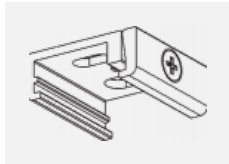

Montageanleitung

Fotografie

Zubehör

00-00300, N
Seilabhängung
2000mm

00-00301, N
Seilabhängung
4000mm

00-00302, N
Seilabhängung
6000mm

00-00363, K
Kabel 5x1,5 2000mm

00-00364, K
Kabel 5x1,5 4000mm

00-00365, K
Kabel 5x1,5 6000mm

00-00370, B
Deckenkappe
80x80x32mm

00-00370, S
Deckenkappe
80x80x32mm

00-00370, W
Deckenkappe
80x80x32mm

SKB10-1, grey

SKB10-2, black

SKB10-3, white

SKB12-1, grey