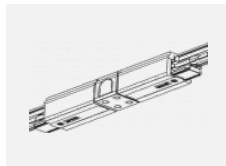

XTSC614-3, white