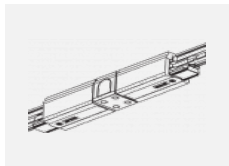

XTSC614-1, grey