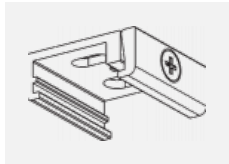

Montageanleitung

Fotografie

Zubehör

00-00300, N
Seilabhängung
2000mm

00-00301, N
Seilabhängung
4000mm

00-00302, N
Seilabhängung
6000mm

00-00363, K
Kabel 5x1,5 2000mm

00-00364, K
Kabel 5x1,5 4000mm

00-00365, K
Kabel 5x1,5 6000mm

00-00370, B
Deckenkappe
80x80x32mm

00-00370, S
Deckenkappe
80x80x32mm

00-00370, W
Deckenkappe
80x80x32mm

SKB10-1, grey

SKB10-2, black

SKB10-3, white

SKB12-1, grey