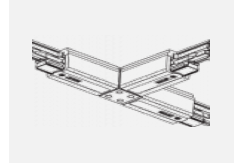

XTSC637-3, white