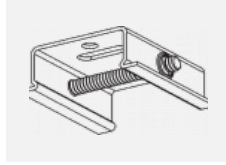

  IP 40

Kurve

Zum Herunterladen

Montageanleitung

Fotografie

Zubehör

00-00300, N
Seilaufhängung
2000mm

00-00301, N
Seilaufhängung
4000mm

00-00302, N
Seilaufhängung
6000mm

00-00363, K
Kabel 5x1,5 2000mm

00-00364, K
Kabel 5x1,5 4000mm

00-00365, K
Kabel 5x1,5 6000mm

00-00370, B
Deckenkappe
80x80x32mm

00-00370, S
Deckenkappe
80x80x32mm

00-00370, W
Deckenkappe
80x80x32mm