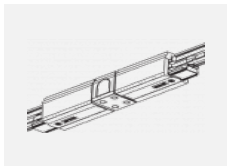

XTSC614-2, black