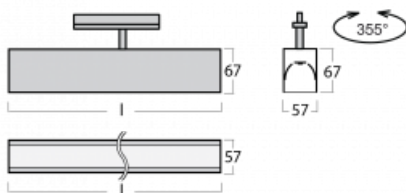

Leuchte

Lina60-T

04-600K-20GED/830, B

Die Leuchten Lina60-T basieren auf dem Konzept der Leuchten Lina60. In diesem Fall werden die Leuchten jedoch in 3ph-Schienen montiert. Diese Leuchten eignen sich zur Ergänzung einer Akzentbeleuchtung, die aus anderen Leuchten unseres Sortiments besteht, z. B. Vali80-T. Lina60-T trägt mit ihrem diffusen Licht zur Gleichmäßigkeit der Beleuchtungsstärke im Raum bei und beleuchtet so Kommunikationsbereiche, insbesondere in Verkaufsräumen. Die Leuchten verfügen über einen Tragadapter, in dem die Leuchte in der Z-Achse gedreht werden kann, um das Erscheinungsbild des Systems anzupassen oder das Licht sogar teilweise im jeweiligen Raum zu lenken.

Technische Zeichnung

Typ der Montage	Schienenleuchten
Typ der Ausstrahlung	Direkte
Form der Leuchte	Linear
Farbe der Leuchte	Schwarz
Material	Aluminium
Lebensdauer	L90/B50 50 000 Stunden
Garantie	5 years
Beschreibung der Leuchte	Schienenleuchte
Abmessungen	1127 mm × 57 mm × 67 mm
Gewicht	3.1 kg
Lichtquelle	LED MODUL
Art der Optik	Opaler Diffusor
Lichtstrom*	2030 lm
Farbtemperatur	3000 K Warm weiss
Leuchtwirkungsgrad	122 lm/W
MacAdam Lichtquelle	2
Farbwiedergabeindex	80
UGR max. X=4H Y=8H, ρ=70,50,20	24.9