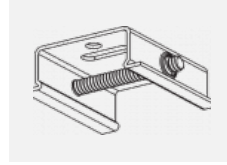

SKB10-2, black