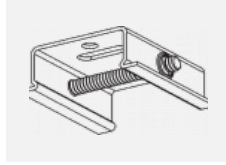

Montageanleitung

Fotografie

Zubehör

00-00300, N
Seilabhängung
2000mm

00-00301, N
Seilabhängung
4000mm

00-00302, N
Seilabhängung
6000mm

00-00363, K
Kabel 5x1,5 2000mm

00-00364, K
Kabel 5x1,5 4000mm

00-00365, K
Kabel 5x1,5 6000mm

00-00370, B
Deckenkappe
80x80x32mm

00-00370, S
Deckenkappe
80x80x32mm

00-00370, W
Deckenkappe
80x80x32mm

SKB10-1, grey

SKB10-2, black

SKB10-3, white

SKB12-1, grey