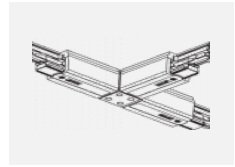

XTSC639-3, white