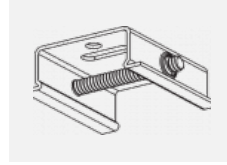

Montageanleitung

Fotografie

Zubehör

00-00300, N
Seilabhängung
2000mm

00-00301, N
Seilabhängung
4000mm

00-00302, N
Seilabhängung
6000mm

00-00363, K
Kabel 5x1,5 2000mm

00-00364, K
Kabel 5x1,5 4000mm

00-00365, K
Kabel 5x1,5 6000mm

00-00370, B
Deckenkappe
80x80x32mm

00-00370, S
Deckenkappe
80x80x32mm

00-00370, W
Deckenkappe
80x80x32mm

SKB10-1, grey

SKB10-2, black

SKB10-3, white

SKB12-1, grey