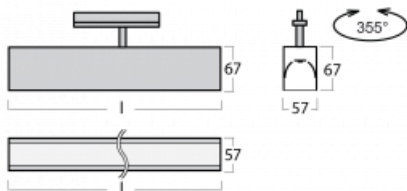

Leuchte

Lina60-T

04-600K-20GED/830, B

Die Leuchten Lina60-T basieren auf dem Konzept der Leuchten Lina60. In diesem Fall werden die Leuchten jedoch in 3ph-Schienen montiert. Diese Leuchten eignen sich zur Ergänzung einer Akzentbeleuchtung, die aus anderen Leuchten unseres Sortiments besteht, z. B. Vali80-T. Lina60-T trägt mit ihrem diffusen Licht zur Gleichmäßigkeit der Beleuchtungsstärke im Raum bei und beleuchtet so Kommunikationsbereiche, insbesondere in Verkaufsräumen. Die Leuchten verfügen über einen Tragadapter, in dem die Leuchte in der Z-Achse gedreht werden kann, um das Erscheinungsbild des Systems anzupassen oder das Licht sogar teilweise im jeweiligen Raum zu lenken.

Technische Zeichnung

Typ der Montage	Schienenleuchten
Typ der Ausstrahlung	Direkte
Form der Leuchte	Linear
Farbe der Leuchte	Schwarz
Material	Aluminium
Lebensdauer	L90/B50 50 000 Stunden
Garantie	60 Monate
Beschreibung der Leuchte	Schienenleuchte
Abmessungen	1127 mm × 57 mm × 67 mm
Lichtquelle	LED MODUL
Art der Optik	Opaler Diffusor
Lichtstrom	2030 lm ± 10 %
Farbtemperatur	3000 K Warm weiss
Leuchtwirkungsgrad	122 lm/W
MacAdam	2
Lichtquelle	
Farbwiedergabeindex	80
UGR max. X=4H Y=8H, ρ=70,50,20	24.9
Leistungsaufnahme	16.6 W ± 10 %
Anschluss der Leuchte	DALI dimmbar
Elektrische Spannung	220-240V
Frequenz	50/60Hz

  IP 40

Kurve

Zum Herunterladen

Montageanleitung

Fotografie

Zubehör

00-00300, N
Seilaufhängung
2000mm

00-00301, N
Seilaufhängung
4000mm