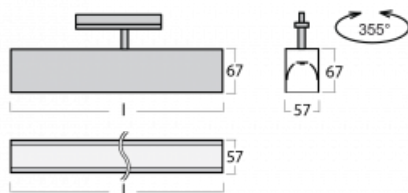

Leuchte

Lina60-T

04-600I-25GGE/840, S

Die Leuchten Lina60-T basieren auf dem Konzept der Leuchten Lina60. In diesem Fall werden die Leuchten jedoch in 3ph-Schienen montiert. Diese Leuchten eignen sich zur Ergänzung einer Akzentbeleuchtung, die aus anderen Leuchten unseres Sortiments besteht, z. B. Vali80-T. Lina60-T trägt mit ihrem diffusen Licht zur Gleichmäßigkeit der Beleuchtungsstärke im Raum bei und beleuchtet so Kommunikationsbereiche, insbesondere in Verkaufsräumen. Die Leuchten verfügen über einen Tragadapter, in dem die Leuchte in der Z-Achse gedreht werden kann, um das Erscheinungsbild des Systems anzupassen oder das Licht sogar teilweise im jeweiligen Raum zu lenken.

Technische Zeichnung

Typ der Montage	Schienenleuchten
Typ der Ausstrahlung	Direkte
Form der Leuchte	Linear
Farbe der Leuchte	Silber
Material	Aluminium
Lebensdauer	L90/B50 50 000 Stunden
Garantie	5 years
Beschreibung der Leuchte	Schienenleuchte
Abmessungen	1408 mm × 57 mm × 67 mm
Gewicht	4 kg
Lichtquelle	LED MODUL
Art der Optik	Mikroprismatische Optik
Lichtstrom*	3410 lm
Farbtemperatur	4000 K Kalt weiss
Leuchtwirkungsgrad	110 lm/W
MacAdam Lichtquelle	2
Farbwiedergabeindex	80
UGR max. X=4H Y=8H, ρ=70,50,20	22.1