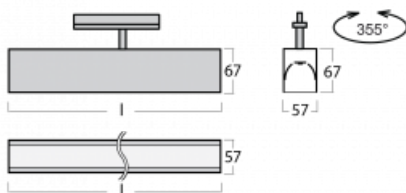

Leuchte

Lina60-T

04-600I-25GGE/830, S

Die Leuchten Lina60-T basieren auf dem Konzept der Leuchten Lina60. In diesem Fall werden die Leuchten jedoch in 3ph-Schienen montiert. Diese Leuchten eignen sich zur Ergänzung einer Akzentbeleuchtung, die aus anderen Leuchten unseres Sortiments besteht, z. B. Vali80-T. Lina60-T trägt mit ihrem diffusen Licht zur Gleichmäßigkeit der Beleuchtungsstärke im Raum bei und beleuchtet so Kommunikationsbereiche, insbesondere in Verkaufsräumen. Die Leuchten verfügen über einen Tragadapter, in dem die Leuchte in der Z-Achse gedreht werden kann, um das Erscheinungsbild des Systems anzupassen oder das Licht sogar teilweise im jeweiligen Raum zu lenken.

Technische Zeichnung

Typ der Montage	Schienenleuchten
Typ der Ausstrahlung	Direkte
Form der Leuchte	Linear
Farbe der Leuchte	Silber
Material	Aluminium
Lebensdauer	L90/B50 50 000 Stunden
Garantie	5 years
Beschreibung der Leuchte	Schienenleuchte
Abmessungen	1408 mm × 57 mm × 67 mm
Lichtquelle	LED MODUL
Art der Optik	Mikroprismatische Optik
Lichtstrom*	3240 lm
Farbtemperatur	3000 K Warm weiss
Leuchtwirkungsgrad	105 lm/W
MacAdam	2
Lichtquelle	
Farbwiedergabeindex	80
UGR max. X=4H Y=8H, ρ=70,50,20	21.9
Leistungsaufnahme*	31 W
Anschluss der Leuchte	ON/OFF
Elektrische Spannung	220-240V
Frequenz	50/60Hz