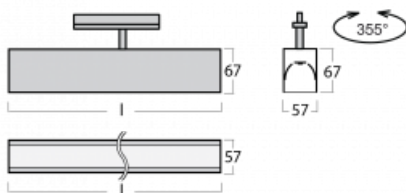

# Lina60-T

04-600I-25GGD/840, W

Die Leuchten Lina60-T basieren auf dem Konzept der Leuchten Lina60. In diesem Fall werden die Leuchten jedoch in 3ph-Schienen montiert. Diese Leuchten eignen sich zur Ergänzung einer Akzentbeleuchtung, die aus anderen Leuchten unseres Sortiments besteht, z. B. Vali80-T. Lina60-T trägt mit ihrem diffusen Licht zur Gleichmäßigkeit der Beleuchtungsstärke im Raum bei und beleuchtet so Kommunikationsbereiche, insbesondere in Verkaufsräumen. Die Leuchten verfügen über einen Tragadapter, in dem die Leuchte in der Z-Achse gedreht werden kann, um das Erscheinungsbild des Systems anzupassen oder das Licht sogar teilweise im jeweiligen Raum zu lenken.

## Technische Zeichnung

Typ der Montage	Schienenleuchten
Typ der Ausstrahlung	Direkte
Form der Leuchte	Linear
Farbe der Leuchte	Weiss
Material	Aluminium
Lebensdauer	L90/B50 50 000 Stunden
Garantie	5 years
Beschreibung der Leuchte	Schienenleuchte
Abmessungen	1408 mm × 57 mm × 67 mm
Lichtquelle	LED MODUL
Art der Optik	Mikroprismatische Optik
Lichtstrom	3410 lm ± 10 %
Farbtemperatur	4000 K Kalt weiss
Leuchtwirkungsgrad	110 lm/W
MacAdam Lichtquelle	2
Farbwiedergabeindex	80
UGR max. X=4H Y=8H, ρ=70,50,20	22.1
Leistungsaufnahme	31 W ± 10 %
Anschluss der Leuchte	DALI dimmbar
Elektrische Spannung	220-240V
Frequenz	50/60Hz