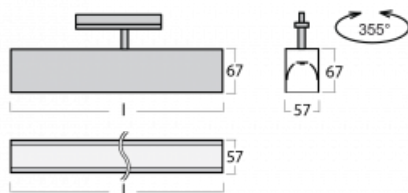

# Lina60-T

04-600I-25GGD/840, B

Die Leuchten Lina60-T basieren auf dem Konzept der Leuchten Lina60. In diesem Fall werden die Leuchten jedoch in 3ph-Schienen montiert. Diese Leuchten eignen sich zur Ergänzung einer Akzentbeleuchtung, die aus anderen Leuchten unseres Sortiments besteht, z. B. Vali80-T. Lina60-T trägt mit ihrem diffusen Licht zur Gleichmäßigkeit der Beleuchtungsstärke im Raum bei und beleuchtet so Kommunikationsbereiche, insbesondere in Verkaufsräumen. Die Leuchten verfügen über einen Tragadapter, in dem die Leuchte in der Z-Achse gedreht werden kann, um das Erscheinungsbild des Systems anzupassen oder das Licht sogar teilweise im jeweiligen Raum zu lenken.

## Technische Zeichnung

Typ der Montage	Schienenleuchten
Typ der Ausstrahlung	Direkte
Form der Leuchte	Linear
Farbe der Leuchte	Schwarz
Material	Aluminium
Lebensdauer	L90/B50 50 000 Stunden
Garantie	60 Monate
Beschreibung der Leuchte	Schienenleuchte
Abmessungen	1408 mm × 57 mm × 67 mm
Lichtquelle	LED MODUL
Art der Optik	Mikroprismatische Optik
Lichtstrom	3410 lm ± 10 %
Farbtemperatur	4000 K Kalt weiss
Leuchtwirkungsgrad	110 lm/W
MacAdam Lichtquelle	2
Farbwiedergabeindex	80
UGR max. X=4H Y=8H, ρ=70,50,20	22.1
Leistungsaufnahme	31 W ± 10 %
Anschluss der Leuchte	DALI dimmbar
Elektrische Spannung	220-240V
Frequenz	50/60Hz