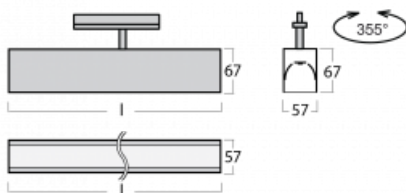

# Lina60-T

04-600I-25GGD/830, W

Die Leuchten Lina60-T basieren auf dem Konzept der Leuchten Lina60. In diesem Fall werden die Leuchten jedoch in 3ph-Schienen montiert. Diese Leuchten eignen sich zur Ergänzung einer Akzentbeleuchtung, die aus anderen Leuchten unseres Sortiments besteht, z. B. Vali80-T. Lina60-T trägt mit ihrem diffusen Licht zur Gleichmäßigkeit der Beleuchtungsstärke im Raum bei und beleuchtet so Kommunikationsbereiche, insbesondere in Verkaufsräumen. Die Leuchten verfügen über einen Tragadapter, in dem die Leuchte in der Z-Achse gedreht werden kann, um das Erscheinungsbild des Systems anzupassen oder das Licht sogar teilweise im jeweiligen Raum zu lenken.

## Technische Zeichnung

Typ der Montage	Schienenleuchten
Typ der Ausstrahlung	Direkte
Form der Leuchte	Linear
Farbe der Leuchte	Weiss
Material	Aluminium
Lebensdauer	L90/B50 50 000 Stunden
Garantie	5 years
Beschreibung der Leuchte	Schienenleuchte
Abmessungen	1408 mm × 57 mm × 67 mm
Lichtquelle	LED MODUL
Art der Optik	Mikroprismatische Optik
Lichtstrom*	3240 lm
Farbtemperatur	3000 K Warm weiss
Leuchtwirkungsgrad	105 lm/W
MacAdam	2
Lichtquelle	
Farbwiedergabeindex	80
UGR max. X=4H Y=8H, ρ=70,50,20	21.9
Leistungsaufnahme*	31 W
Anschluss der Leuchte	DALI
Elektrische Spannung	220-240V
Frequenz	50/60Hz