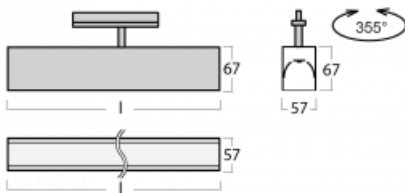

# Lina60-T

04-600I-25GGD/830, W

Die Leuchten Lina60-T basieren auf dem Konzept der Leuchten Lina60. In diesem Fall werden die Leuchten jedoch in 3ph-Schienen montiert. Diese Leuchten eignen sich zur Ergänzung einer Akzentbeleuchtung, die aus anderen Leuchten unseres Sortiments besteht, z. B. Vali80-T. Lina60-T trägt mit ihrem diffusen Licht zur Gleichmäßigkeit der Beleuchtungsstärke im Raum bei und beleuchtet so Kommunikationsbereiche, insbesondere in Verkaufsräumen. Die Leuchten verfügen über einen Tragadapter, in dem die Leuchte in der Z-Achse gedreht werden kann, um das Erscheinungsbild des Systems anzupassen oder das Licht sogar teilweise im jeweiligen Raum zu lenken.

**Technische Zeichnung**

Typ der Montage	Schienenleuchten
Typ der Ausstrahlung	Direkte
Form der Leuchte	Linear
Farbe der Leuchte	Weiss
Material	Aluminium
Lebensdauer	L90/B50 50 000 Stunden
Garantie	60 Monate
Beschreibung der Leuchte	Schienenleuchte
Abmessungen	1408 mm × 57 mm × 67 mm
Lichtquelle	LED MODUL
Art der Optik	Mikroprismatische Optik
Lichtstrom	3240 lm ± 10 %
Farbtemperatur	3000 K Warm weiss
Leuchtwirkungsgrad	105 lm/W
MacAdam	2
Lichtquelle	
Farbwiedergabeindex	80
UGR max. X=4H Y=8H, ρ=70,50,20	21.9
Leistungsaufnahme	31 W ± 10 %
Anschluss der Leuchte	DALI dimmbar
Elektrische Spannung	220-240V
Frequenz	50/60Hz