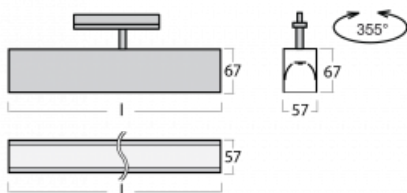

# Lina60-T

04-600I-25GGD/830, B

Die Leuchten Lina60-T basieren auf dem Konzept der Leuchten Lina60. In diesem Fall werden die Leuchten jedoch in 3ph-Schienen montiert. Diese Leuchten eignen sich zur Ergänzung einer Akzentbeleuchtung, die aus anderen Leuchten unseres Sortiments besteht, z. B. Vali80-T. Lina60-T trägt mit ihrem diffusen Licht zur Gleichmäßigkeit der Beleuchtungsstärke im Raum bei und beleuchtet so Kommunikationsbereiche, insbesondere in Verkaufsräumen. Die Leuchten verfügen über einen Tragadapter, in dem die Leuchte in der Z-Achse gedreht werden kann, um das Erscheinungsbild des Systems anzupassen oder das Licht sogar teilweise im jeweiligen Raum zu lenken.

## Technische Zeichnung

Typ der Montage	Schienenleuchten
Typ der Ausstrahlung	Direkte
Form der Leuchte	Linear
Farbe der Leuchte	Schwarz
Material	Aluminium
Lebensdauer	L90/B50 50 000 Stunden
Garantie	5 years
Beschreibung der Leuchte	Schienenleuchte
Abmessungen	1408 mm × 57 mm × 67 mm
Lichtquelle	LED MODUL
Art der Optik	Mikroprismatische Optik
Lichtstrom*	3240 lm
Farbtemperatur	3000 K Warm weiss
Leuchtwirkungsgrad	105 lm/W
MacAdam	2
Lichtquelle	
Farbwiedergabeindex	80
UGR max. X=4H Y=8H, ρ=70,50,20	21.9
Leistungsaufnahme*	31 W
Anschluss der Leuchte	DALI
Elektrische Spannung	220-240V
Frequenz	50/60Hz