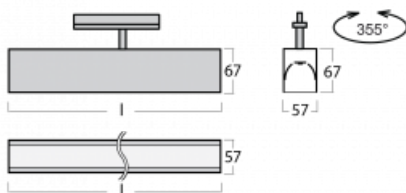

Leuchte

Lina60-T

04-600I-25GGD/830, B

Die Leuchten Lina60-T basieren auf dem Konzept der Leuchten Lina60. In diesem Fall werden die Leuchten jedoch in 3ph-Schienen montiert. Diese Leuchten eignen sich zur Ergänzung einer Akzentbeleuchtung, die aus anderen Leuchten unseres Sortiments besteht, z. B. Vali80-T. Lina60-T trägt mit ihrem diffusen Licht zur Gleichmäßigkeit der Beleuchtungsstärke im Raum bei und beleuchtet so Kommunikationsbereiche, insbesondere in Verkaufsräumen. Die Leuchten verfügen über einen Tragadapter, in dem die Leuchte in der Z-Achse gedreht werden kann, um das Erscheinungsbild des Systems anzupassen oder das Licht sogar teilweise im jeweiligen Raum zu lenken.

Technische Zeichnung

Typ der Montage	Schienenleuchten
Typ der Ausstrahlung	Direkte
Form der Leuchte	Linear
Farbe der Leuchte	Schwarz
Material	Aluminium
Lebensdauer	L90/B50 50 000 Stunden
Garantie	60 Monate
Beschreibung der Leuchte	Schienenleuchte
Abmessungen	1408 mm × 57 mm × 67 mm
Lichtquelle	LED MODUL
Art der Optik	Mikroprismatische Optik
Lichtstrom	3240 lm ± 10 %
Farbtemperatur	3000 K Warm weiss
Leuchtwirkungsgrad	105 lm/W
MacAdam Lichtquelle	2
Farbwiedergabeindex	80
UGR max. X=4H Y=8H, ρ=70,50,20	21.9
Leistungsaufnahme	31 W ± 10 %
Anschluss der Leuchte	DALI dimmbar
Elektrische Spannung	220-240V
Frequenz	50/60Hz