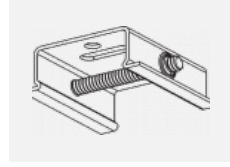

 CE IP 40

\*±10 %

**Zum Herunterladen**

Montageanleitung

Fotografie

**Zubehör**

**00-00300, N**  
 Seilabhängung  
 2000mm

**00-00301, N**  
 Seilabhängung  
 4000mm

**00-00302, N**  
 Seilabhängung  
 6000mm

**00-00363, K**  
 Kabel 5x1,5 2000mm

**00-00364, K**  
 Kabel 5x1,5 4000mm

**00-00365, K**  
 Kabel 5x1,5 6000mm

**00-00370, B**  
 Deckenkappe  
 80x80x32mm

**00-00370, S**  
 Deckenkappe  
 80x80x32mm