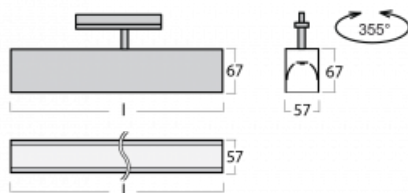

Leuchte

Lina60-T

04-600I-25GEE/840, W

Die Leuchten Lina60-T basieren auf dem Konzept der Leuchten Lina60. In diesem Fall werden die Leuchten jedoch in 3ph-Schienen montiert. Diese Leuchten eignen sich zur Ergänzung einer Akzentbeleuchtung, die aus anderen Leuchten unseres Sortiments besteht, z. B. Vali80-T. Lina60-T trägt mit ihrem diffusen Licht zur Gleichmäßigkeit der Beleuchtungsstärke im Raum bei und beleuchtet so Kommunikationsbereiche, insbesondere in Verkaufsräumen. Die Leuchten verfügen über einen Tragadapter, in dem die Leuchte in der Z-Achse gedreht werden kann, um das Erscheinungsbild des Systems anzupassen oder das Licht sogar teilweise im jeweiligen Raum zu lenken.

Technische Zeichnung

Typ der Montage	Schienenleuchten
Typ der Ausstrahlung	Direkte
Form der Leuchte	Linear
Farbe der Leuchte	Weiss
Material	Aluminium
Lebensdauer	L90/B50 50 000 Stunden
Garantie	60 Monate
Beschreibung der Leuchte	Schienenleuchte
Abmessungen	1408 mm × 57 mm × 67 mm
Lichtquelle	LED MODUL
Art der Optik	Mikroprismatische Optik
Lichtstrom	1180 lm ± 10 %
Farbtemperatur	4000 K Kalt weiss
Leuchtwirkungsgrad	120 lm/W
MacAdam	2
Lichtquelle	
Farbwiedergabeindex	80
UGR max. X=4H Y=8H, ρ=70,50,20	18,4
Leistungsaufnahme	9,8 W ± 10 %
Anschluss der Leuchte	EVG nicht dimmbar
Elektrische Spannung	220-240V
Frequenz	50/60Hz