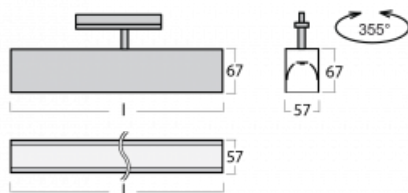

Leuchte

Lina60-T

04-600I-25GEE/840, W

Die Leuchten Lina60-T basieren auf dem Konzept der Leuchten Lina60. In diesem Fall werden die Leuchten jedoch in 3ph-Schienen montiert. Diese Leuchten eignen sich zur Ergänzung einer Akzentbeleuchtung, die aus anderen Leuchten unseres Sortiments besteht, z. B. Vali80-T. Lina60-T trägt mit ihrem diffusen Licht zur Gleichmäßigkeit der Beleuchtungsstärke im Raum bei und beleuchtet so Kommunikationsbereiche, insbesondere in Verkaufsräumen. Die Leuchten verfügen über einen Tragadapter, in dem die Leuchte in der Z-Achse gedreht werden kann, um das Erscheinungsbild des Systems anzupassen oder das Licht sogar teilweise im jeweiligen Raum zu lenken.

Technische Zeichnung

Typ der Montage	Schienenleuchten
Typ der Ausstrahlung	Direkte
Form der Leuchte	Linear
Farbe der Leuchte	Weiss
Material	Aluminium
Lebensdauer	L90/B50 50 000 Stunden
Garantie	5 years
Beschreibung der Leuchte	Schienenleuchte
Abmessungen	1408 mm × 57 mm × 67 mm
Lichtquelle	LED MODUL
Art der Optik	Mikroprismatische Optik
Lichtstrom*	1180 lm
Farbtemperatur	4000 K Kalt weiss
Leuchtwirkungsgrad	120 lm/W
MacAdam	2
Lichtquelle	
Farbwiedergabeindex	80
UGR max. X=4H Y=8H, ρ=70,50,20	18.4
Leistungsaufnahme*	9.8 W
Anschluss der Leuchte	ON/OFF
Elektrische Spannung	220-240V
Frequenz	50/60Hz