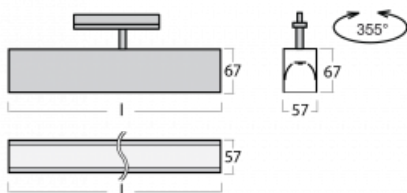

## Technische Zeichnung

Typ der Montage	Schienenleuchten
Typ der Ausstrahlung	Direkte
Form der Leuchte	Linear
Farbe der Leuchte	Silber
Material	Aluminium
Lebensdauer	L90/B50 50 000 Stunden
Garantie	60 Monate
Beschreibung der Leuchte	Schienenleuchte
Abmessungen	1408 mm × 57 mm × 67 mm
Lichtquelle	LED MODUL
Art der Optik	Mikroprismatische Optik
Lichtstrom	1180 lm ± 10 %
Farbtemperatur	4000 K Kalt weiss
Leuchtwirkungsgrad	120 lm/W
MacAdam Lichtquelle	2
Farbwiedergabeindex	80
UGR max. X=4H Y=8H, ρ=70,50,20	18,4
Leistungsaufnahme	9,8 W ± 10 %
Anschluss der Leuchte	EVG nicht dimmbar
Elektrische Spannung	220-240V
Frequenz	50/60Hz