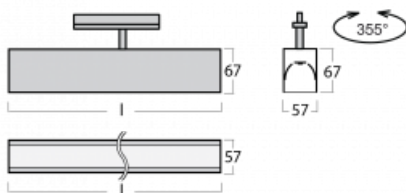

Leuchte

Lina60-T

04-600I-25GEE/840, B

Die Leuchten Lina60-T basieren auf dem Konzept der Leuchten Lina60. In diesem Fall werden die Leuchten jedoch in 3ph-Schienen montiert. Diese Leuchten eignen sich zur Ergänzung einer Akzentbeleuchtung, die aus anderen Leuchten unseres Sortiments besteht, z. B. Vali80-T. Lina60-T trägt mit ihrem diffusen Licht zur Gleichmäßigkeit der Beleuchtungsstärke im Raum bei und beleuchtet so Kommunikationsbereiche, insbesondere in Verkaufsräumen. Die Leuchten verfügen über einen Tragadapter, in dem die Leuchte in der Z-Achse gedreht werden kann, um das Erscheinungsbild des Systems anzupassen oder das Licht sogar teilweise im jeweiligen Raum zu lenken.

Technische Zeichnung

Typ der Montage	Schienenleuchten
Typ der Ausstrahlung	Direkte
Form der Leuchte	Linear
Farbe der Leuchte	Schwarz
Material	Aluminium
Lebensdauer	L90/B50 50 000 Stunden
Garantie	5 years
Beschreibung der Leuchte	Schienenleuchte
Abmessungen	1408 mm × 57 mm × 67 mm
Lichtquelle	LED MODUL
Art der Optik	Mikroprismatische Optik
Lichtstrom*	1180 lm
Farbtemperatur	4000 K Kalt weiss
Leuchtwirkungsgrad	120 lm/W
MacAdam	2
Lichtquelle	
Farbwiedergabeindex	80
UGR max. X=4H Y=8H, ρ=70,50,20	18.4
Leistungsaufnahme*	9.8 W
Anschluss der Leuchte	ON/OFF
Elektrische Spannung	220-240V
Frequenz	50/60Hz