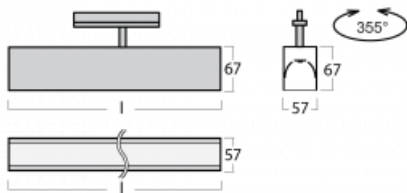

Leuchte

Lina60-T

04-600I-25GEE/840, B

Die Leuchten Lina60-T basieren auf dem Konzept der Leuchten Lina60. In diesem Fall werden die Leuchten jedoch in 3ph-Schienen montiert. Diese Leuchten eignen sich zur Ergänzung einer Akzentbeleuchtung, die aus anderen Leuchten unseres Sortiments besteht, z. B. Vali80-T. Lina60-T trägt mit ihrem diffusen Licht zur Gleichmäßigkeit der Beleuchtungsstärke im Raum bei und beleuchtet so Kommunikationsbereiche, insbesondere in Verkaufsräumen. Die Leuchten verfügen über einen Tragadapter, in dem die Leuchte in der Z-Achse gedreht werden kann, um das Erscheinungsbild des Systems anzupassen oder das Licht sogar teilweise im jeweiligen Raum zu lenken.

Technische Zeichnung

| | |
|-----------------------------------|-------------------------|
| Typ der Montage | Schienenleuchten |
| Typ der Ausstrahlung | Direkte |
| Form der Leuchte | Linear |
| Farbe der Leuchte | Schwarz |
| Material | Aluminium |
| Lebensdauer | L90/B50 50 000 Stunden |
| Garantie | 60 Monate |
| Beschreibung der Leuchte | Schienenleuchte |
| Abmessungen | 1408 mm × 57 mm × 67 mm |
| Lichtquelle | LED MODUL |
| Art der Optik | Mikroprismatische Optik |
| Lichtstrom | 1180 lm ± 10 % |
| Farbtemperatur | 4000 K Kalt weiss |
| Leuchtwirkungsgrad | 120 lm/W |
| MacAdam | 2 |
| Lichtquelle | |
| Farbwiedergabeindex | 80 |
| UGR max. X=4H Y=8H, ρ=70,50,20 | 18,4 |
| Leistungsaufnahme | 9,8 W ± 10 % |
| Anschluss der Leuchte | EVG nicht dimmbar |
| Elektrische Spannung | 220-240V |
| Frequenz | 50/60Hz |