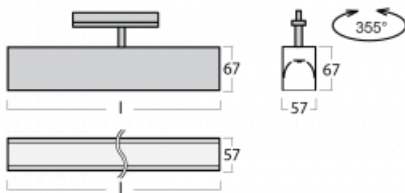

Leuchte

Lina60-T

04-600I-25GEE/830, S

Die Leuchten Lina60-T basieren auf dem Konzept der Leuchten Lina60. In diesem Fall werden die Leuchten jedoch in 3ph-Schienen montiert. Diese Leuchten eignen sich zur Ergänzung einer Akzentbeleuchtung, die aus anderen Leuchten unseres Sortiments besteht, z. B. Vali80-T. Lina60-T trägt mit ihrem diffusen Licht zur Gleichmäßigkeit der Beleuchtungsstärke im Raum bei und beleuchtet so Kommunikationsbereiche, insbesondere in Verkaufsräumen. Die Leuchten verfügen über einen Tragadapter, in dem die Leuchte in der Z-Achse gedreht werden kann, um das Erscheinungsbild des Systems anzupassen oder das Licht sogar teilweise im jeweiligen Raum zu lenken.

Technische Zeichnung

Typ der Montage	Schienenleuchten
Typ der Ausstrahlung	Direkte
Form der Leuchte	Linear
Farbe der Leuchte	Silber
Material	Aluminium
Lebensdauer	L90/B50 50 000 Stunden
Garantie	5 years
Beschreibung der Leuchte	Schienenleuchte
Abmessungen	1408 mm × 57 mm × 67 mm
Lichtquelle	LED MODUL
Art der Optik	Mikroprismatische Optik
Lichtstrom*	1130 lm
Farbtemperatur	3000 K Warm weiss
Leuchtwirkungsgrad	115 lm/W
MacAdam	2
Lichtquelle	
Farbwiedergabeindex	80
UGR max. X=4H Y=8H, ρ=70,50,20	18.2
Leistungsaufnahme*	9.8 W
Anschluss der Leuchte	ON/OFF
Elektrische Spannung	220-240V
Frequenz	50/60Hz