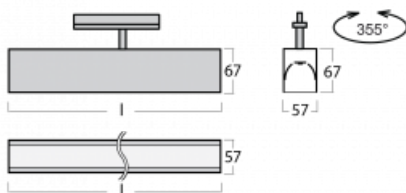

Leuchte

Lina60-T

04-600I-25GEE/830, S

Die Leuchten Lina60-T basieren auf dem Konzept der Leuchten Lina60. In diesem Fall werden die Leuchten jedoch in 3ph-Schienen montiert. Diese Leuchten eignen sich zur Ergänzung einer Akzentbeleuchtung, die aus anderen Leuchten unseres Sortiments besteht, z. B. Vali80-T. Lina60-T trägt mit ihrem diffusen Licht zur Gleichmäßigkeit der Beleuchtungsstärke im Raum bei und beleuchtet so Kommunikationsbereiche, insbesondere in Verkaufsräumen. Die Leuchten verfügen über einen Tragadapter, in dem die Leuchte in der Z-Achse gedreht werden kann, um das Erscheinungsbild des Systems anzupassen oder das Licht sogar teilweise im jeweiligen Raum zu lenken.

Technische Zeichnung

Typ der Montage	Schienenleuchten
Typ der Ausstrahlung	Direkte
Form der Leuchte	Linear
Farbe der Leuchte	Silber
Material	Aluminium
Lebensdauer	L90/B50 50 000 Stunden
Garantie	60 Monate
Beschreibung der Leuchte	Schienenleuchte
Abmessungen	1408 mm × 57 mm × 67 mm
Lichtquelle	LED MODUL
Art der Optik	Mikroprismatische Optik
Lichtstrom	1130 lm ± 10 %
Farbtemperatur	3000 K Warm weiss
Leuchtwirkungsgrad	115 lm/W
MacAdam Lichtquelle	2
Farbwiedergabeindex	80
UGR max. X=4H Y=8H, ρ=70,50,20	18.2
Leistungsaufnahme	9.8 W ± 10 %
Anschluss der Leuchte	EVG nicht dimmbar
Elektrische Spannung	220-240V
Frequenz	50/60Hz