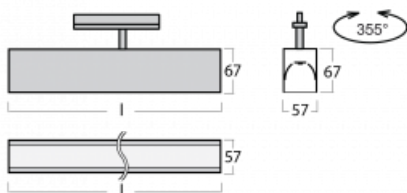

## Technische Zeichnung

Typ der Montage	Schienenleuchten
Typ der Ausstrahlung	Direkte
Form der Leuchte	Linear
Farbe der Leuchte	Schwarz
Material	Aluminium
Lebensdauer	L90/B50 50 000 Stunden
Garantie	60 Monate
Beschreibung der Leuchte	Schienenleuchte
Abmessungen	1408 mm × 57 mm × 67 mm
Lichtquelle	LED MODUL
Art der Optik	Mikroprismatische Optik
Lichtstrom	1130 lm ± 10 %
Farbtemperatur	3000 K Warm weiss
Leuchtwirkungsgrad	115 lm/W
MacAdam	2
Lichtquelle	
Farbwiedergabeindex	80
UGR max. X=4H Y=8H, ρ=70,50,20	18.2
Leistungsaufnahme	9.8 W ± 10 %
Anschluss der Leuchte	EVG nicht dimmbar
Elektrische Spannung	220-240V
Frequenz	50/60Hz