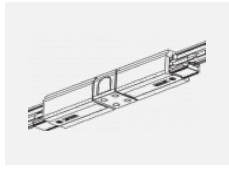

XTSC614-1, grey