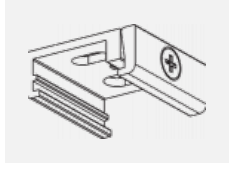

SKB12-2, black