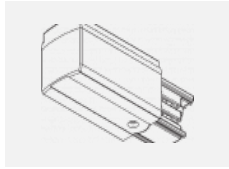

XTSC611-1, grey