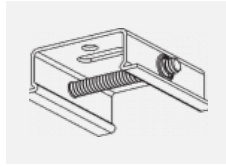

 **CE** IP 40

Zum Herunterladen

Montageanleitung

Fotografie

Zubehör

00-00300, N
Seilaufhängung
2000mm

00-00301, N
Seilaufhängung
4000mm

00-00302, N
Seilaufhängung
6000mm

00-00363, K
Kabel 5x1,5 2000mm

00-00364, K
Kabel 5x1,5 4000mm

00-00365, K
Kabel 5x1,5 6000mm

00-00370, B
Deckenkappe
80x80x32mm

00-00370, S
Deckenkappe
80x80x32mm

00-00370, W
Deckenkappe
80x80x32mm

SKB10-1, grey