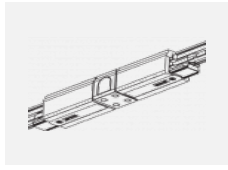

XTSC614-2, black