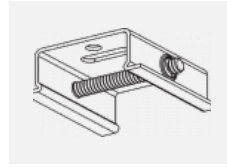

 **CE** IP 40

Zum Herunterladen

Montageanleitung

Fotografie

Zubehör

00-00300, N
Seilaufhängung
2000mm

00-00301, N
Seilaufhängung
4000mm

00-00302, N
Seilaufhängung
6000mm

00-00363, K
Kabel 5x1,5 2000mm

00-00364, K
Kabel 5x1,5 4000mm

00-00365, K
Kabel 5x1,5 6000mm

00-00370, B
Deckenkappe
80x80x32mm

00-00370, S
Deckenkappe
80x80x32mm

00-00370, W
Deckenkappe
80x80x32mm

SKB10-1, grey