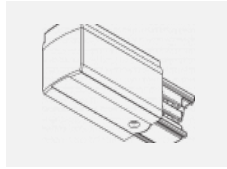

XTSC611-3, white