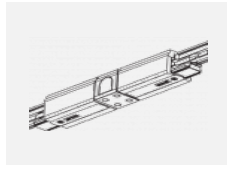

XTSC614-3, white