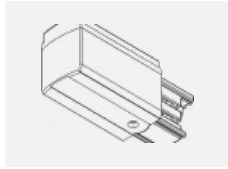

XTSC611-2, black