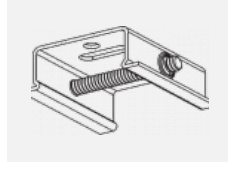

SKB10-2, black