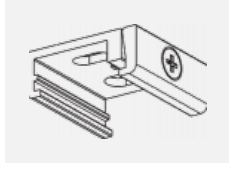

SKB12-1, grey