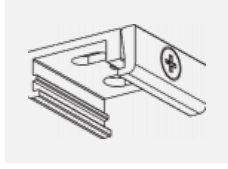

SKB12-3, white