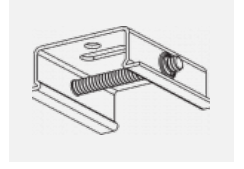

SKB10-3, white