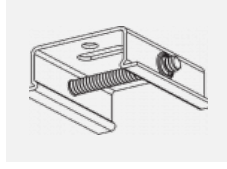

 **CE IP 40**

*±10 %

Zum Herunterladen

Montageanleitung

Fotografie

Zubehör

00-00300, N
 Seilabhängung
 2000mm

00-00301, N
 Seilabhängung
 4000mm

00-00302, N
 Seilabhängung
 6000mm

00-00363, K
 Kabel 5x1,5 2000mm

00-00364, K
 Kabel 5x1,5 4000mm

00-00365, K
 Kabel 5x1,5 6000mm

00-00370, B
 Deckenkappe
 80x80x32mm

00-00370, S
 Deckenkappe
 80x80x32mm

00-00370, W
 Deckenkappe
 80x80x32mm