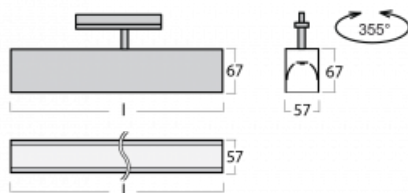

# Lina60-T

04-600I-25GED/840, S

Die Leuchten Lina60-T basieren auf dem Konzept der Leuchten Lina60. In diesem Fall werden die Leuchten jedoch in 3ph-Schienen montiert. Diese Leuchten eignen sich zur Ergänzung einer Akzentbeleuchtung, die aus anderen Leuchten unseres Sortiments besteht, z. B. Vali80-T. Lina60-T trägt mit ihrem diffusen Licht zur Gleichmäßigkeit der Beleuchtungsstärke im Raum bei und beleuchtet so Kommunikationsbereiche, insbesondere in Verkaufsräumen. Die Leuchten verfügen über einen Tragadapter, in dem die Leuchte in der Z-Achse gedreht werden kann, um das Erscheinungsbild des Systems anzupassen oder das Licht sogar teilweise im jeweiligen Raum zu lenken.

## Technische Zeichnung

Typ der Montage	Schienenleuchten
Typ der Ausstrahlung	Direkte
Form der Leuchte	Linear
Farbe der Leuchte	Silber
Material	Aluminium
Lebensdauer	L90/B50 50 000 Stunden
Garantie	5 years
Beschreibung der Leuchte	Schienenleuchte
Abmessungen	1408 mm × 57 mm × 67 mm
Lichtquelle	LED MODUL
Art der Optik	Mikroprismatische Optik
Lichtstrom*	1180 lm
Farbtemperatur	4000 K Kalt weiss
Leuchtwirkungsgrad	120 lm/W
MacAdam	2
Lichtquelle	
Farbwiedergabeindex	80
UGR max. X=4H Y=8H, ρ=70,50,20	18.4
Leistungsaufnahme*	9.8 W
Anschluss der Leuchte	DALI
Elektrische Spannung	220-240V
Frequenz	50/60Hz